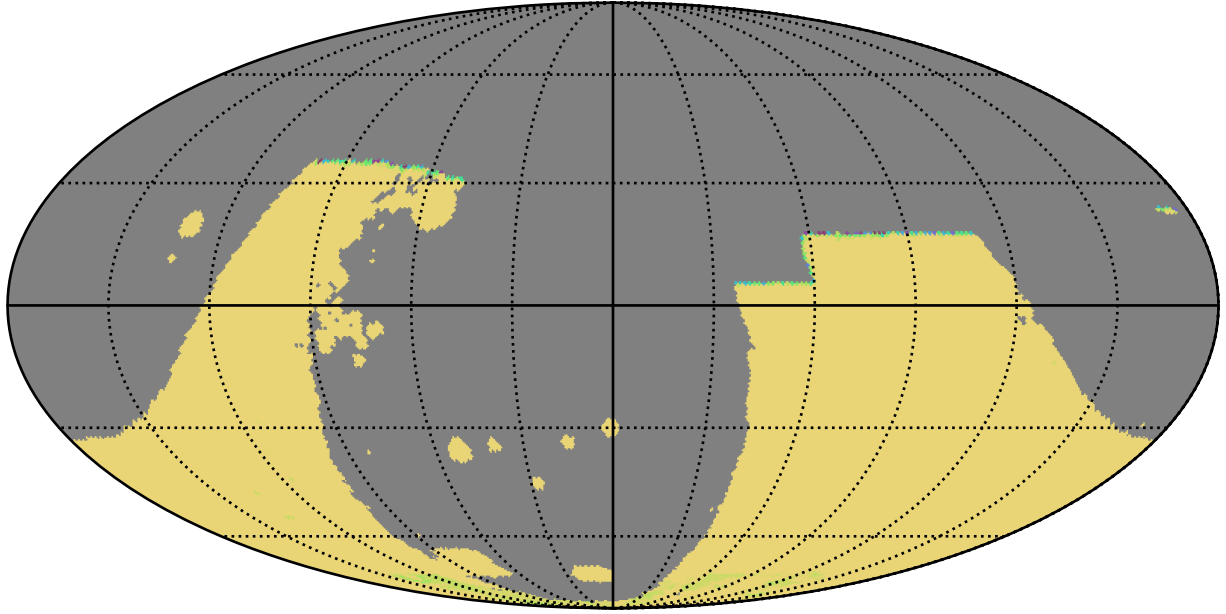

ddf_acor_sf15_lsf40_lsr50_v3.4_10yrs : GalPlaneSeasonGapsTimescales_combined_map_Tau_365_0

GalPlaneSeasonGapsTimescales_combined_map_Tau_365_0
(MJD mag)