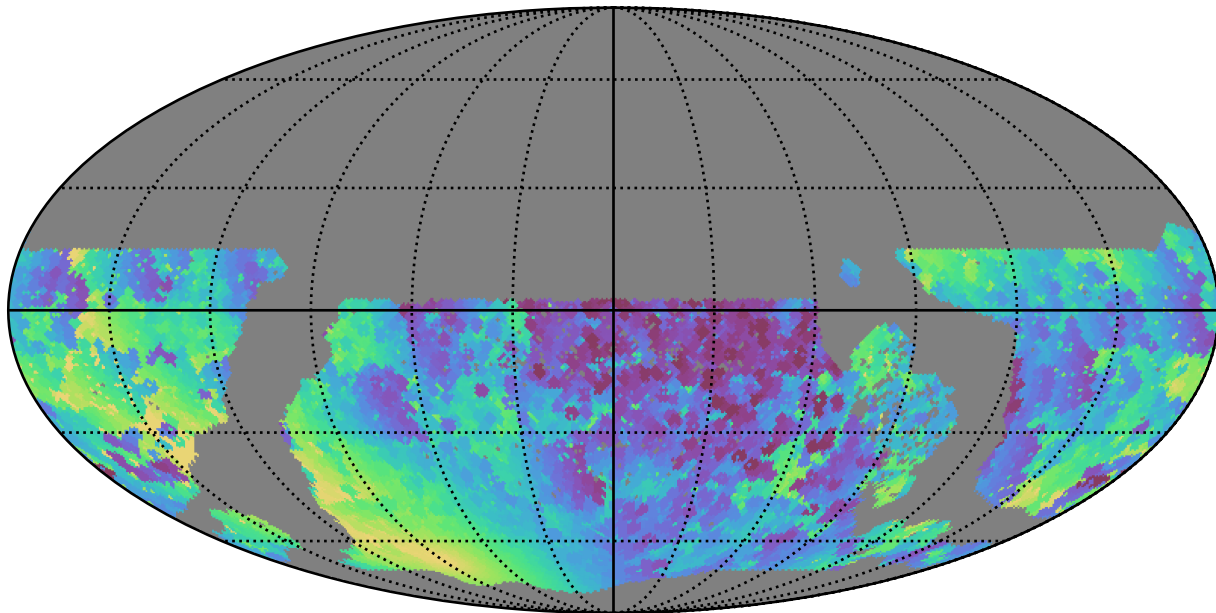

ddf\_acor\_sf15\_lsf40\_lsr20\_v3.4\_10yrs WFD y band: Min solarElong

Min solarElong (degrees)