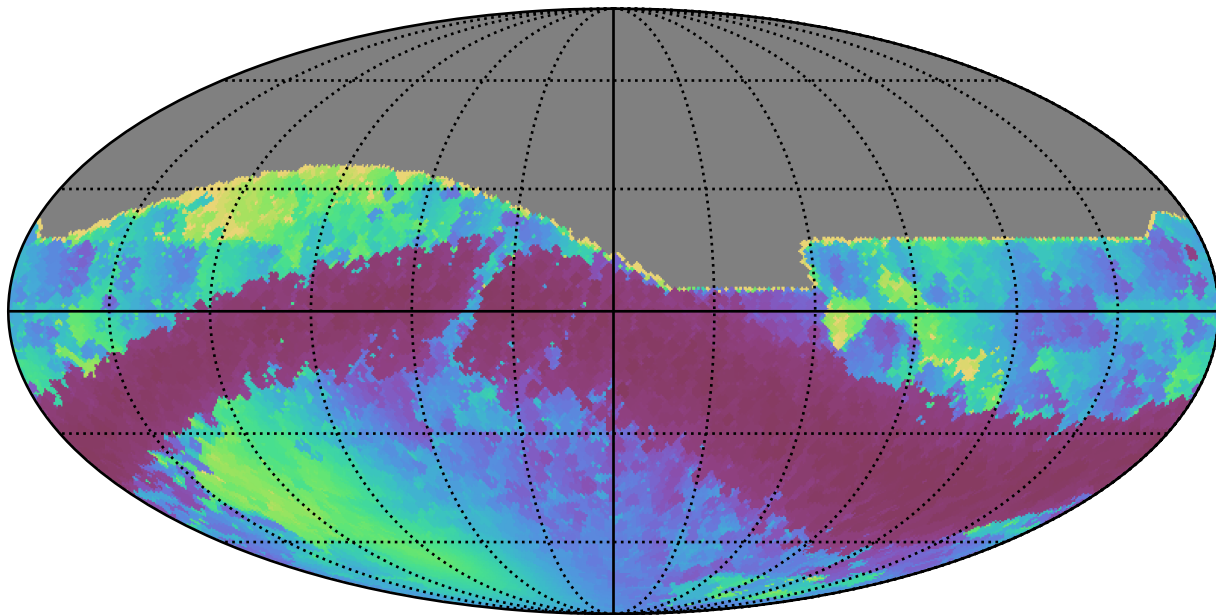

ddf_acor_sf15_lsf40_lsr20_v3.4_10yrs All sky r band: Min solarElong

Min solarElong (degrees)