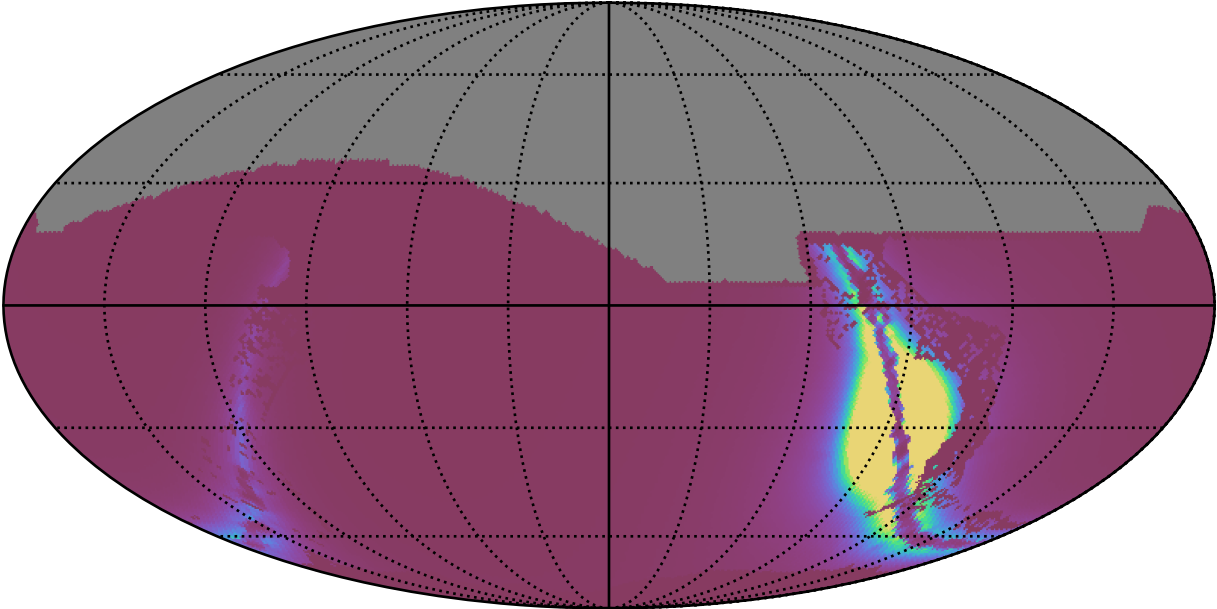

ddf_acor_sf15_lsf40_lsr10_v3.4_10yrs : GalplaneFootprintMetric_xray_binaries_map_Tau_20_0

0.000 0.002 0.004 0.006 0.008 0.010 0.012 0.014 0.016 0.018
GalplaneFootprintMetric_xray_binaries_map_Tau_20_0
(filter mag)