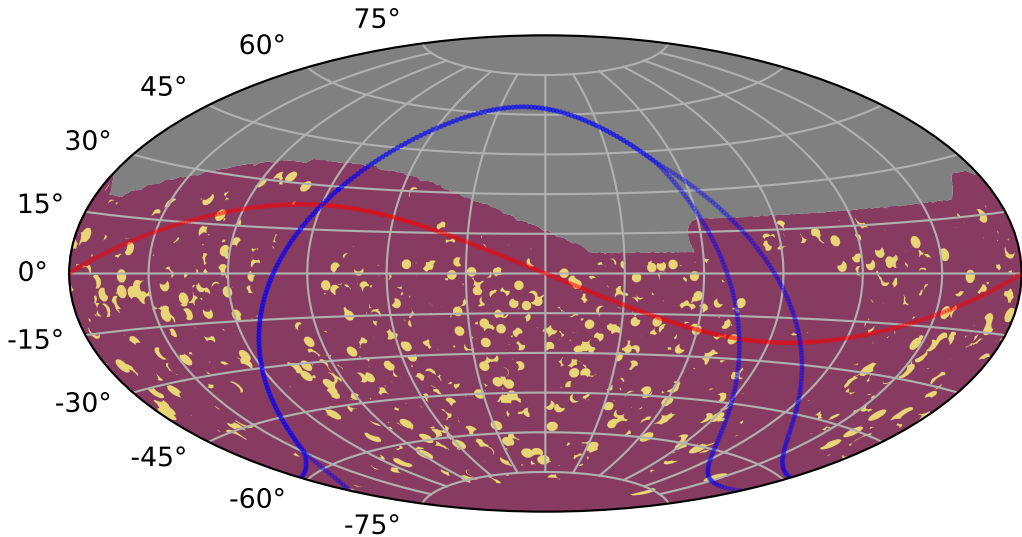

ddf\_acor\_sf15\_lsf30\_lsr50\_v3.4\_10yrs all models: KNePopMetric\_all\_multi\_detect

KNePopMetric\_all\_multi\_detect  
(Detected, 0 or 1)