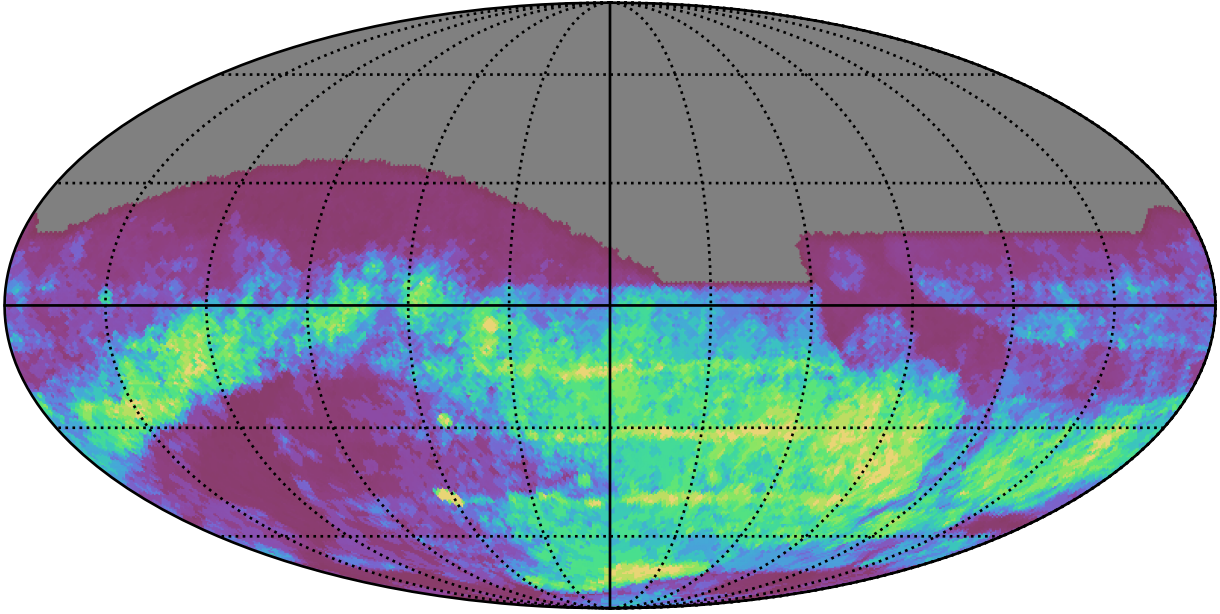

ddf\_acor\_sf15\_lsf30\_lsr50\_v3.4\_10yrs : GalPlaneSeasonGapsTimescales\_xray\_binaries\_map\_Tau\_55\_0

0.0 0.1 0.2 0.3 0.4 0.5 0.6 0.7 0.8 0.9 1.0  
GalPlaneSeasonGapsTimescales\_xray\_binaries\_map\_Tau\_55\_0  
(MJD mag)