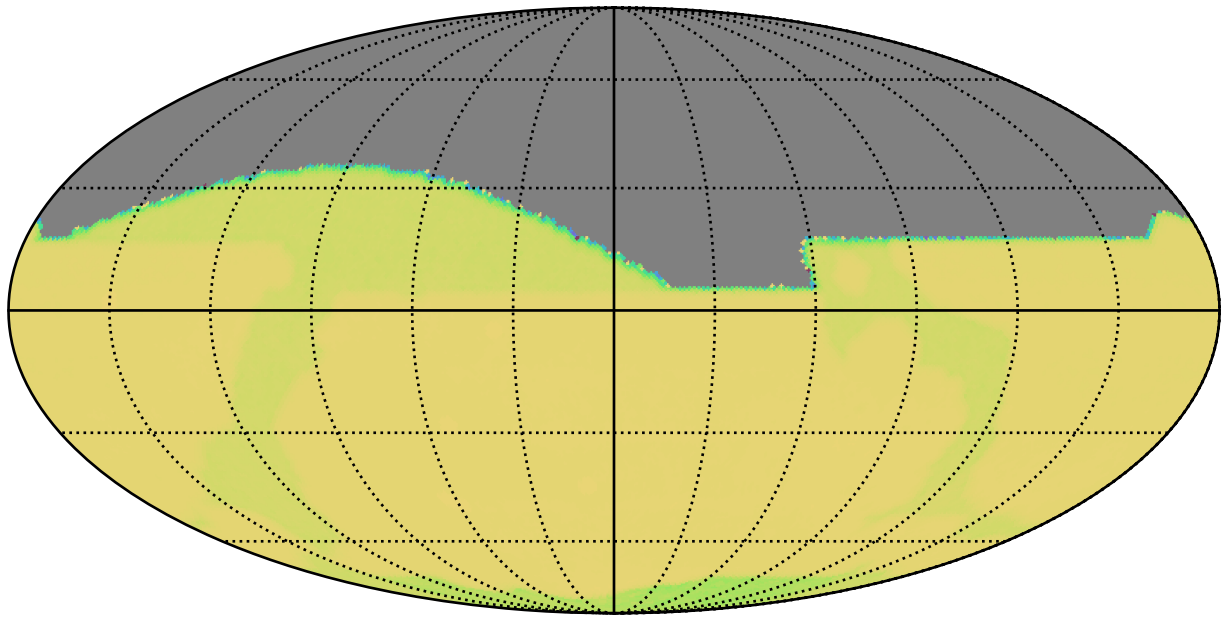

ddf_acor_sf15_lsf30_lsr20_v3.4_10yrs : GalPlaneVisitIntervalsTimescales_xray_binaries_map_Tau_73_0

GalPlaneVisitIntervalsTimescales_xray_binaries_map_Tau_73_0
(MJD mag)