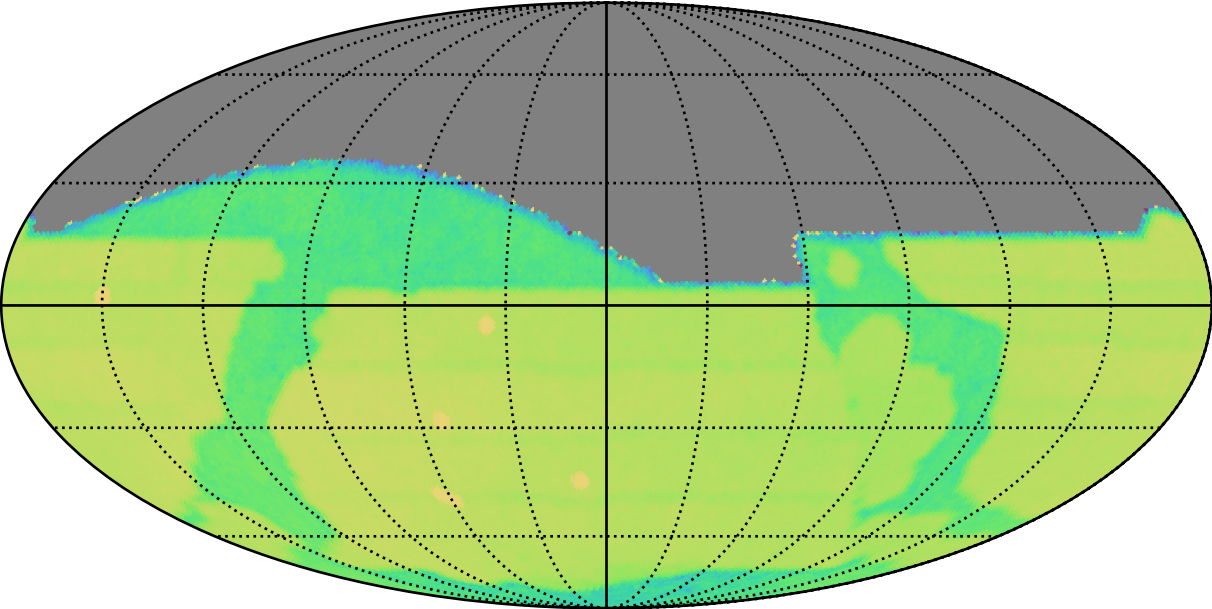

ddf\_acor\_sf15\_lsf30\_lsr20\_v3.4\_10yrs : GalPlaneVisitIntervalsTimescales\_xray\_binaries\_map\_Tau\_5\_0

0.0 0.1 0.2 0.3 0.4 0.5 0.6 0.7 0.8 0.9 1.0  
GalPlaneVisitIntervalsTimescales\_xray\_binaries\_map\_Tau\_5\_0  
(MJD mag)