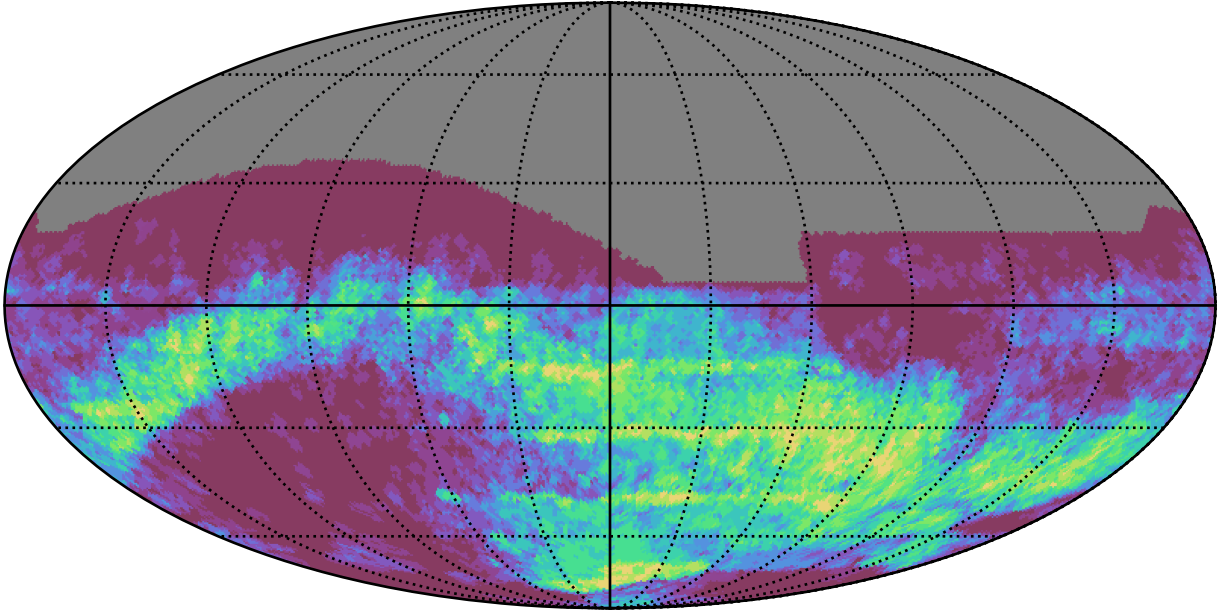

ddf\_acor\_sf15\_lsf30\_lsr20\_v3.4\_10yrs : GalPlaneSeasonGapsTimescales\_xray\_binaries\_map\_Tau\_10\_0

0.0 0.1 0.2 0.3 0.4 0.5 0.6 0.7 0.8 0.9 1.0  
GalPlaneSeasonGapsTimescales\_xray\_binaries\_map\_Tau\_10\_0  
(MJD mag)