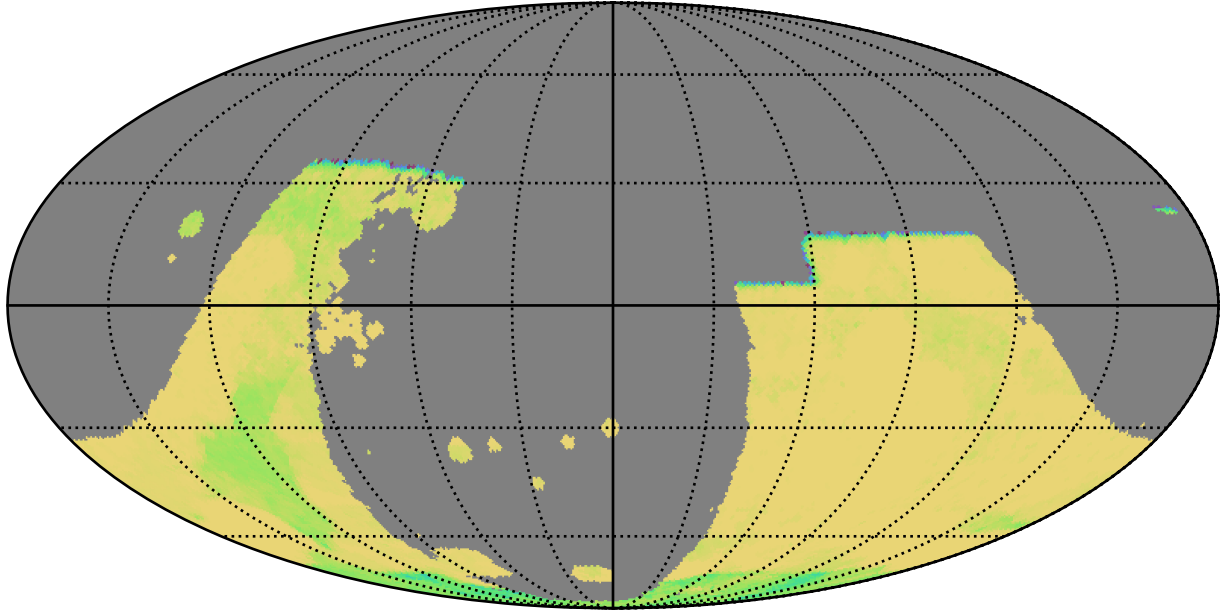

ddf_acor_sf15_lsf30_lsr20_v3.4_10yrs : GalPlaneSeasonGapsTimescales_combined_map_Tau_232_5

0.0 0.1 0.2 0.3 0.4 0.5 0.6 0.7 0.8 0.9 1.0
GalPlaneSeasonGapsTimescales_combined_map_Tau_232_5
(MJD mag)