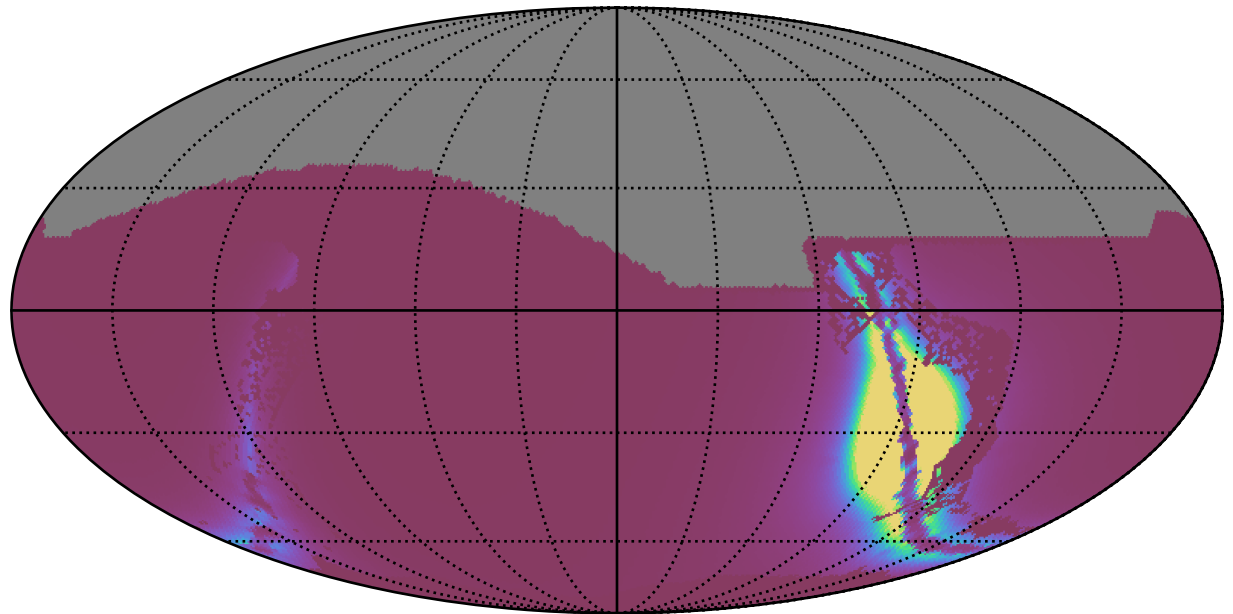

ddf_acor_sf15_lsf30_lsr10_v3.4_10yrs : GalplaneFootprintMetric_xray_binaries_map_Tau_20_0

0.000 0.002 0.004 0.006 0.008 0.010 0.012 0.014 0.016 0.018
GalplaneFootprintMetric_xray_binaries_map_Tau_20_0
(filter mag)