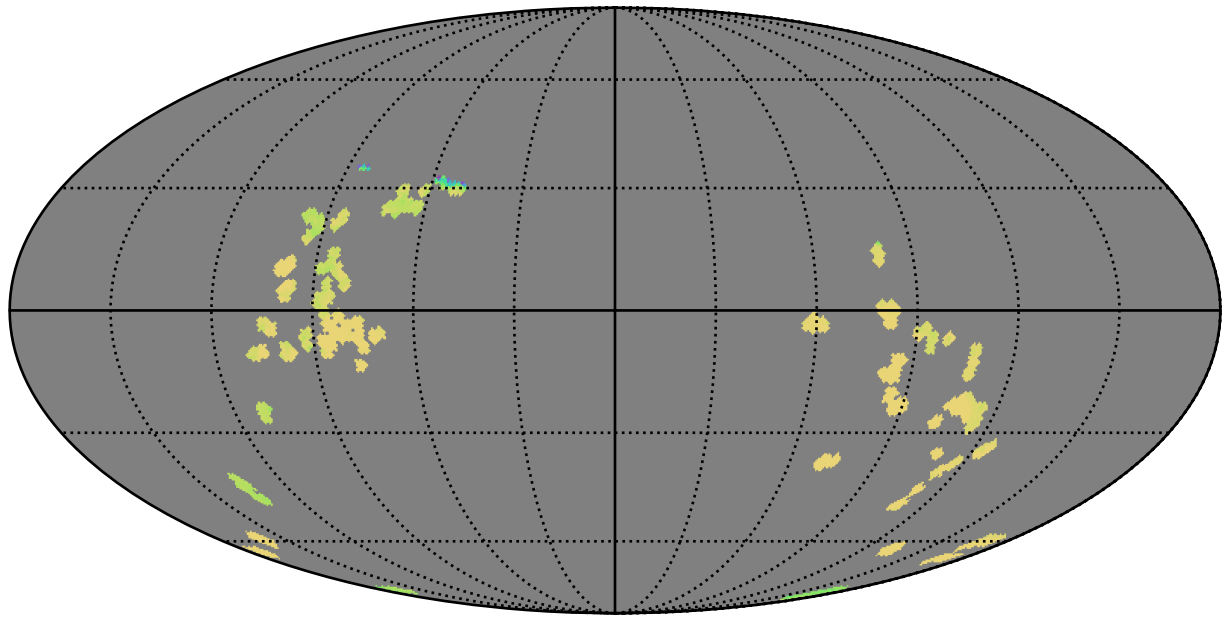

ddf_acor_sf15_lsf30_lsr10_v3.4_10yrs : GalPlaneSeasonGapsTimescales_zucker_sfr_map_Tau_232_5

GalPlaneSeasonGapsTimescales_zucker_sfr_map_Tau_232_5
(MJD mag)