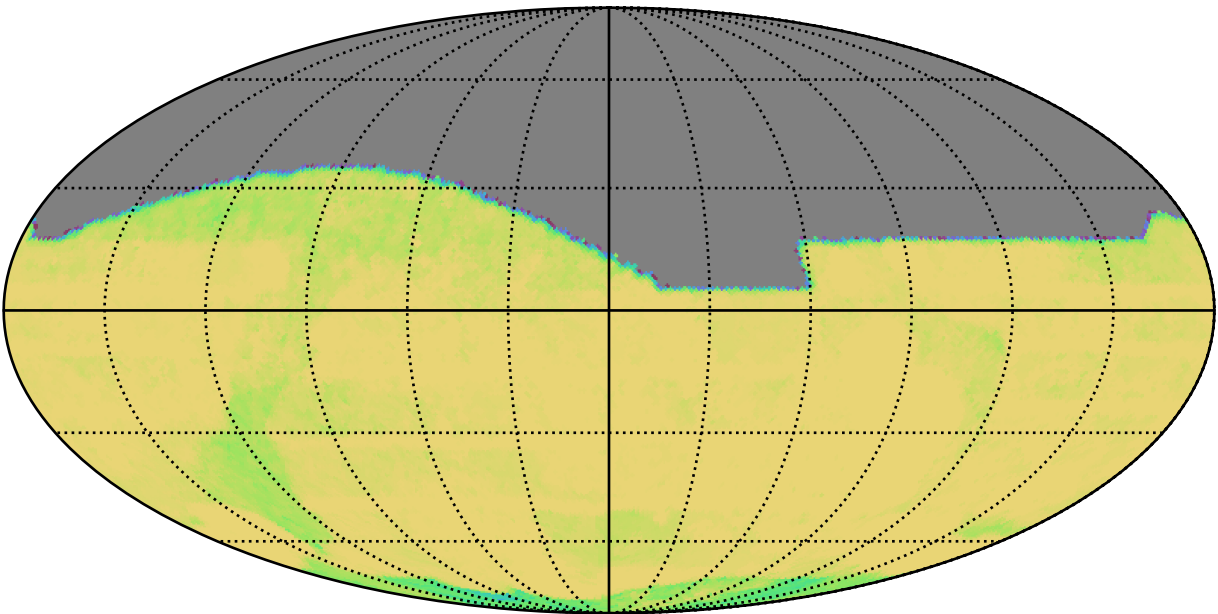

ddf_acor_sf15_lsf30_lsr10_v3.4_10yrs : GalPlaneSeasonGapsTimescales_xray_binaries_map_Tau_232_5

0.0 0.1 0.2 0.3 0.4 0.5 0.6 0.7 0.8 0.9 1.0
GalPlaneSeasonGapsTimescales_xray_binaries_map_Tau_232_5
(MJD mag)