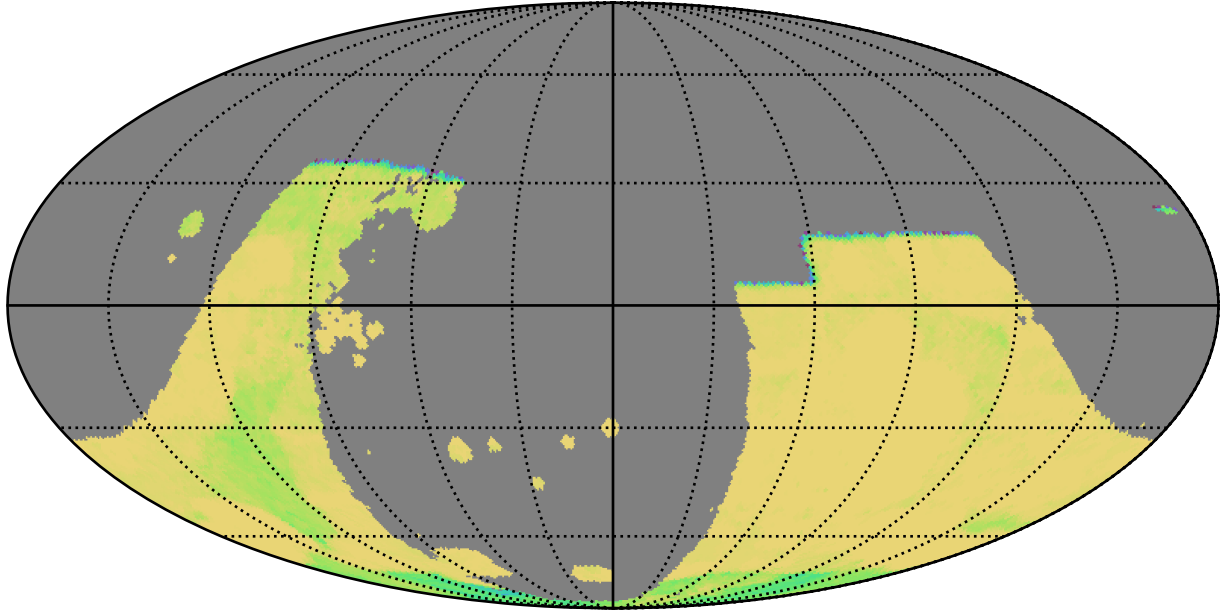

ddf_acor_sf15_lsf30_lsr10_v3.4_10yrs : GalPlaneSeasonGapsTimescales_combined_map_Tau_232_5

0.0 0.1 0.2 0.3 0.4 0.5 0.6 0.7 0.8 0.9 1.0
GalPlaneSeasonGapsTimescales_combined_map_Tau_232_5
(MJD mag)