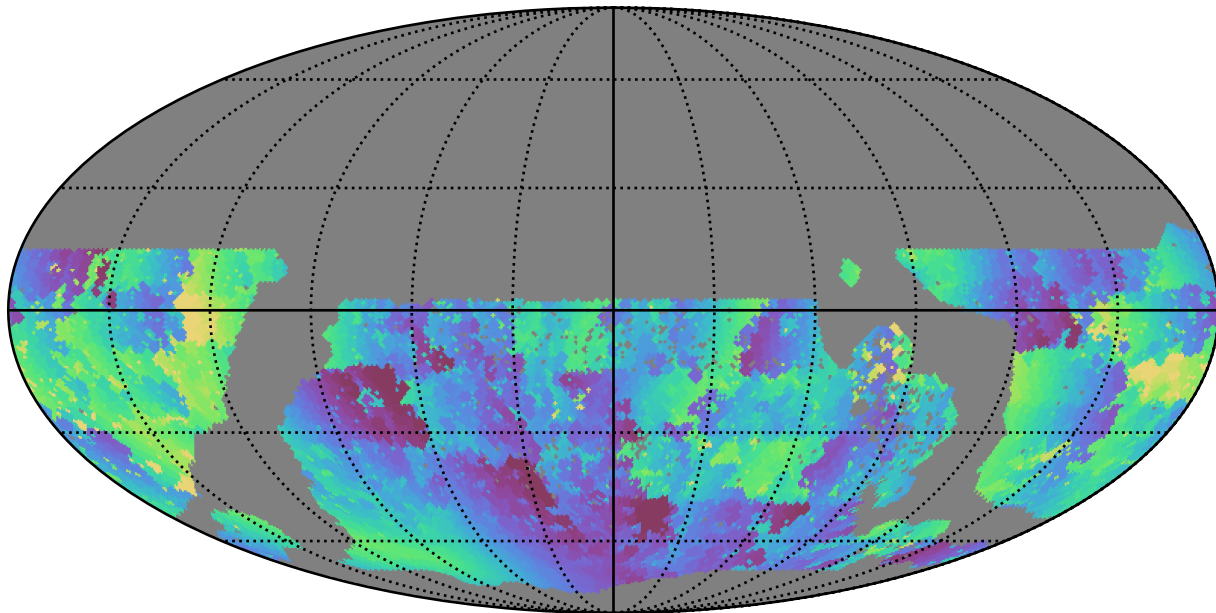

ddf_acor_sf15_lsf30_lsr10_v3.4_10yrs WFD u band: Min solarElong

Min solarElong (degrees)