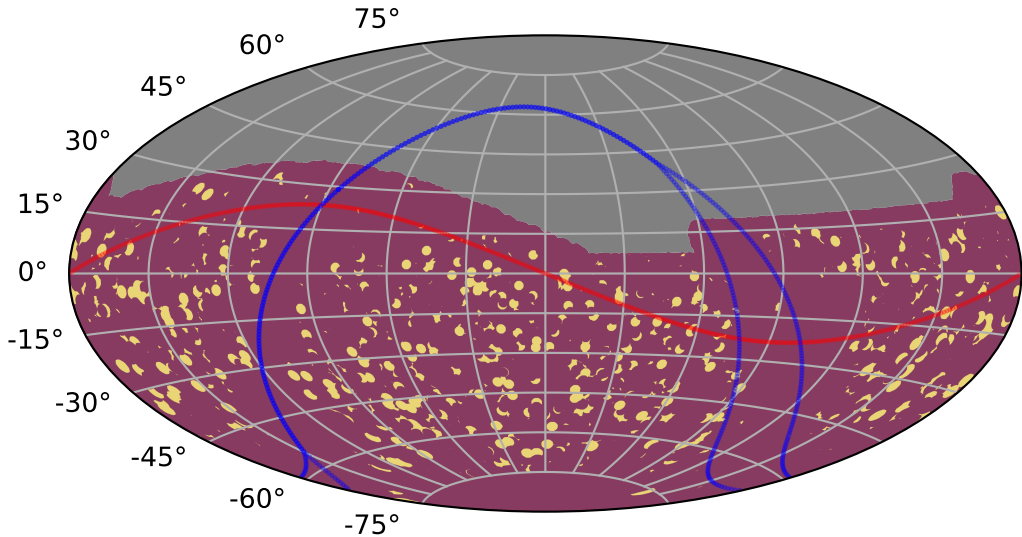

ddf\_acor\_sf15\_lsf20\_lsr50\_v3.4\_10yrs all models: KNePopMetric\_all\_multi\_detect

KNePopMetric\_all\_multi\_detect  
(Detected, 0 or 1)