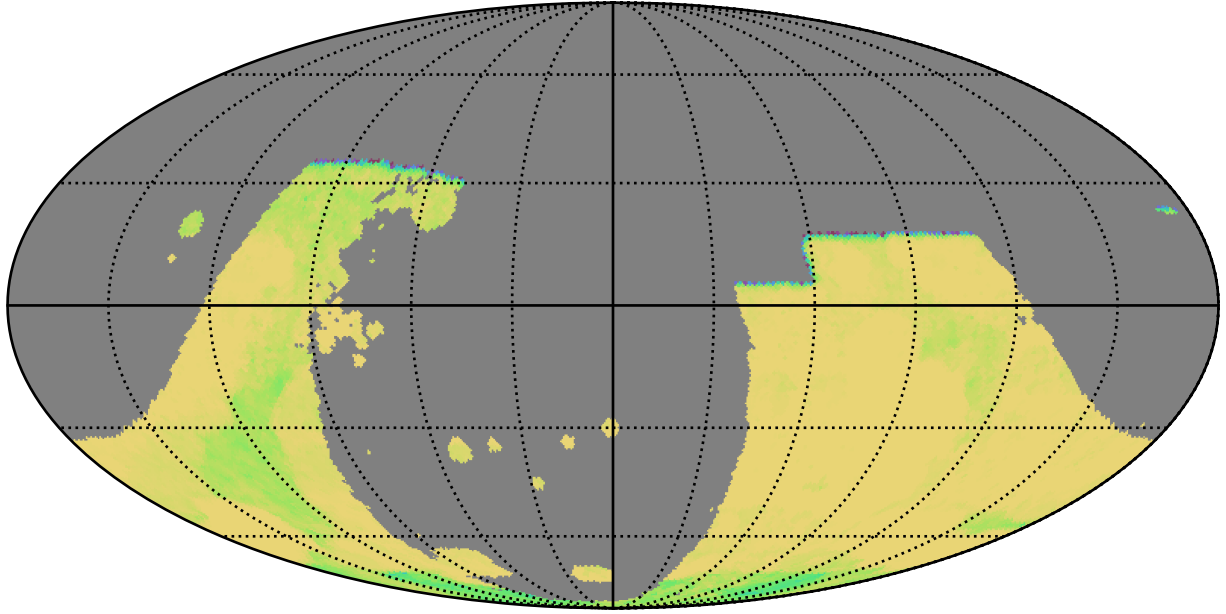

ddf\_acor\_sf15\_lsf20\_lsr50\_v3.4\_10yrs : GalPlaneSeasonGapsTimescales\_combined\_map\_Tau\_232\_5

0.0 0.1 0.2 0.3 0.4 0.5 0.6 0.7 0.8 0.9 1.0  
GalPlaneSeasonGapsTimescales\_combined\_map\_Tau\_232\_5  
(MJD mag)