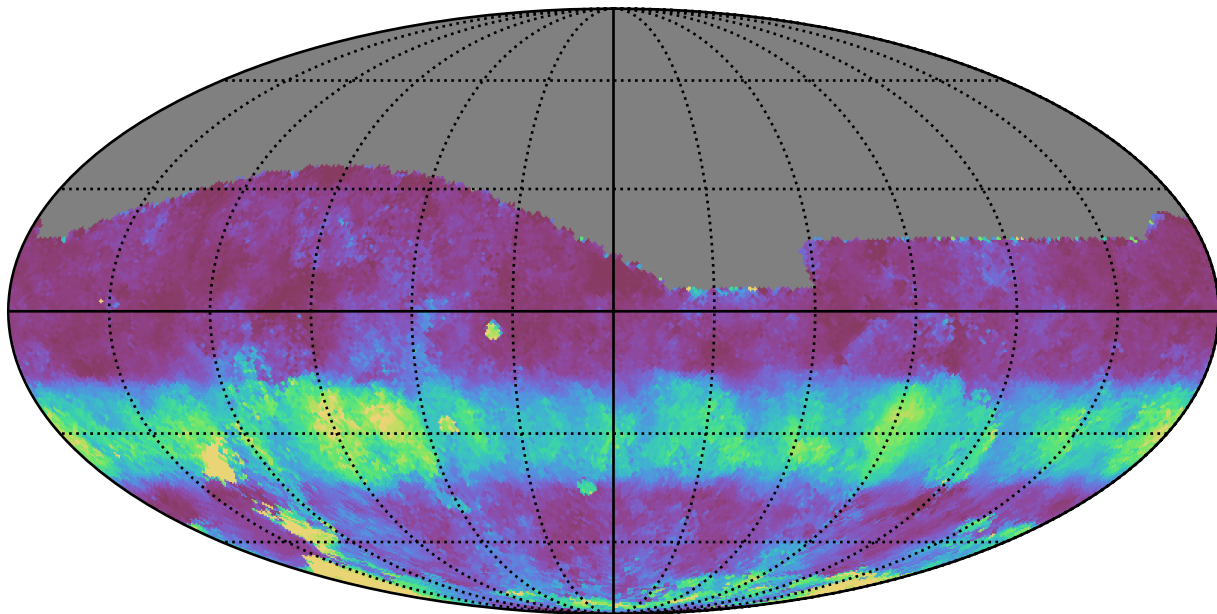

ddf_acor_sf15_lsf20_lsr50_v3.4_10yrs All sky g band: Median normairmass

1.000 1.025 1.050 1.075 1.100 1.125 1.150 1.175 1.200 1.225 1.250
Median normairmass (X / Xmin)