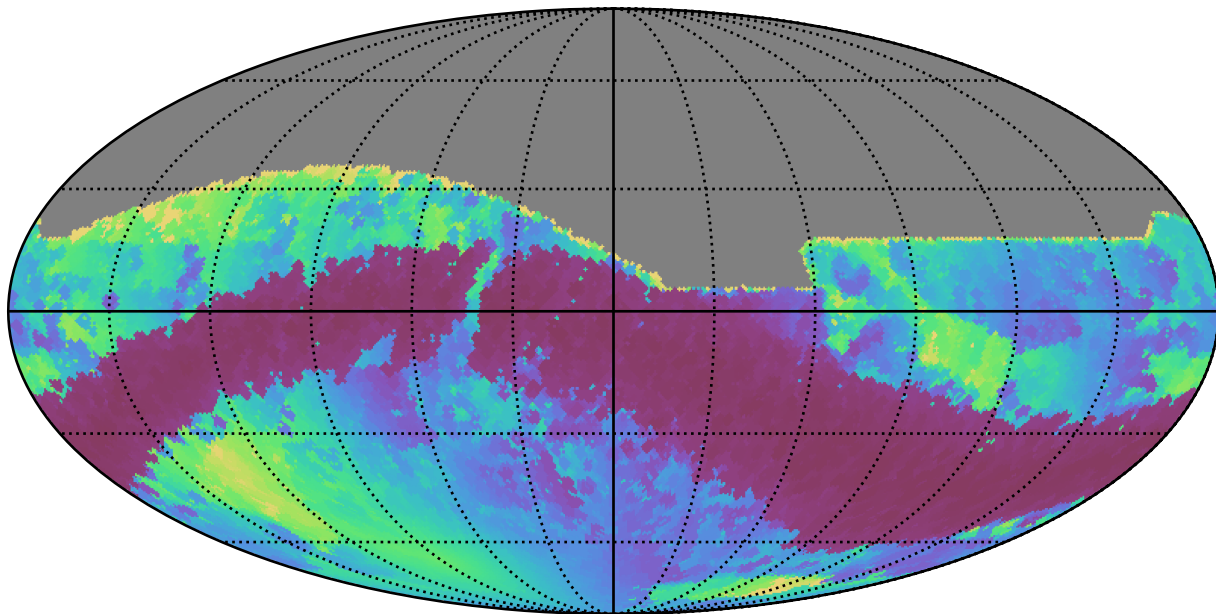

ddf_acor_sf15_lsf20_lsr20_v3.4_10yrs All sky r band: Min solarElong

Min solarElong (degrees)