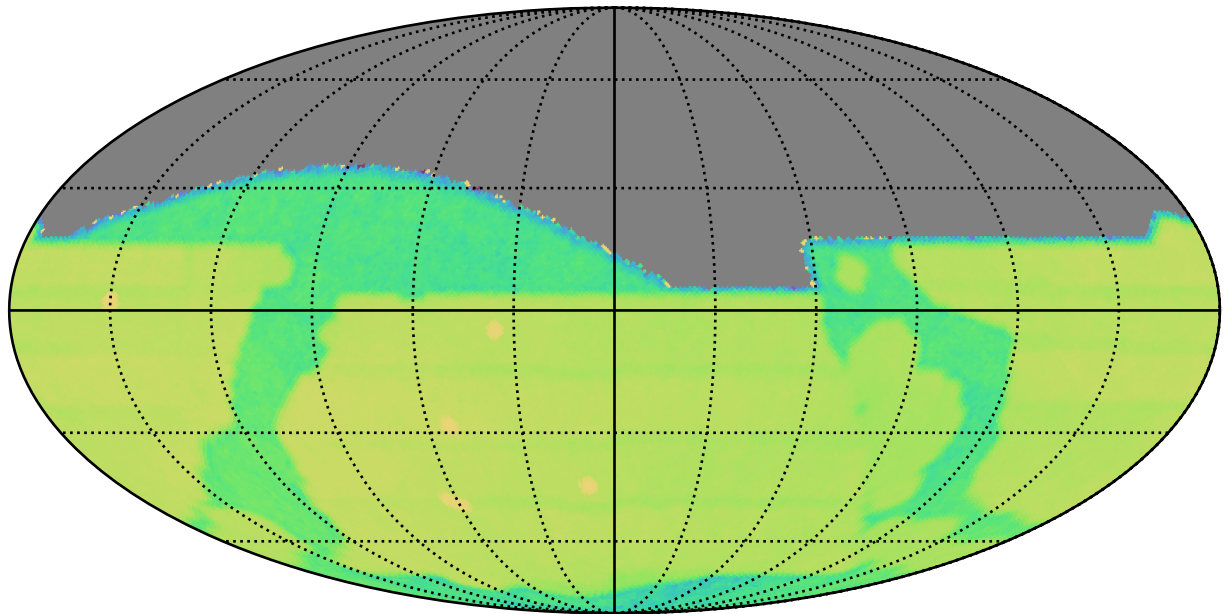

ddf_acor_sf15_lsf20_lsr10_v3.4_10yrs : GalPlaneVisitIntervalsTimescales_xray_binaries_map_Tau_5_0

GalPlaneVisitIntervalsTimescales_xray_binaries_map_Tau_5_0
(MJD mag)