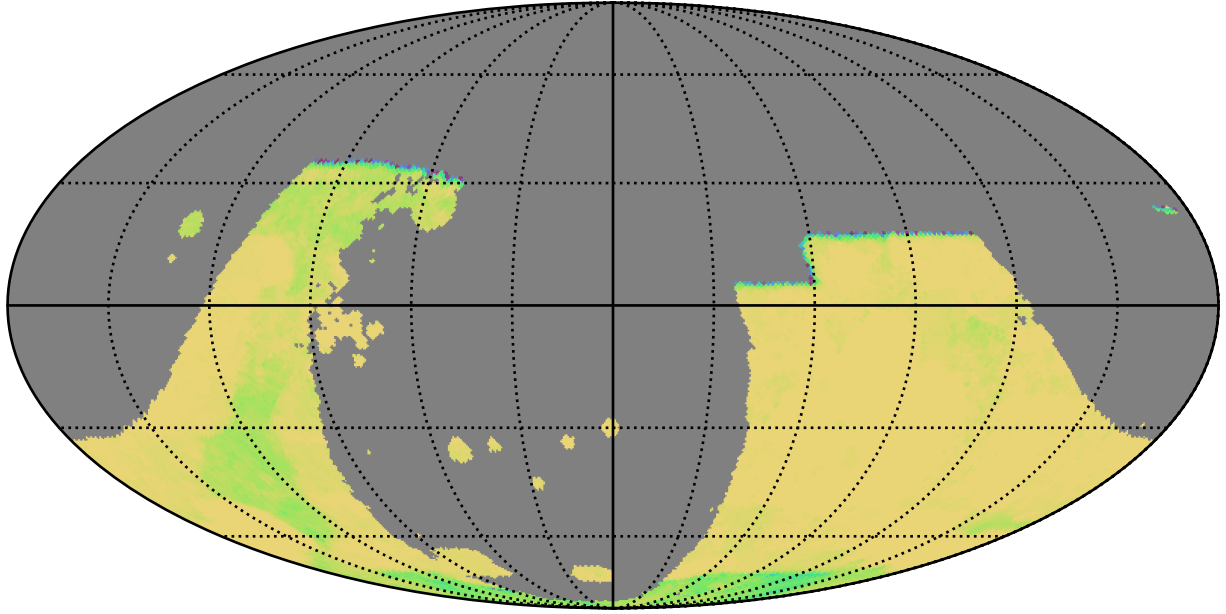

ddf\_acor\_sf15\_lsf20\_lsr10\_v3.4\_10yrs : GalPlaneSeasonGapsTimescales\_combined\_map\_Tau\_232\_5

0.0 0.1 0.2 0.3 0.4 0.5 0.6 0.7 0.8 0.9 1.0  
GalPlaneSeasonGapsTimescales\_combined\_map\_Tau\_232\_5  
(MJD mag)