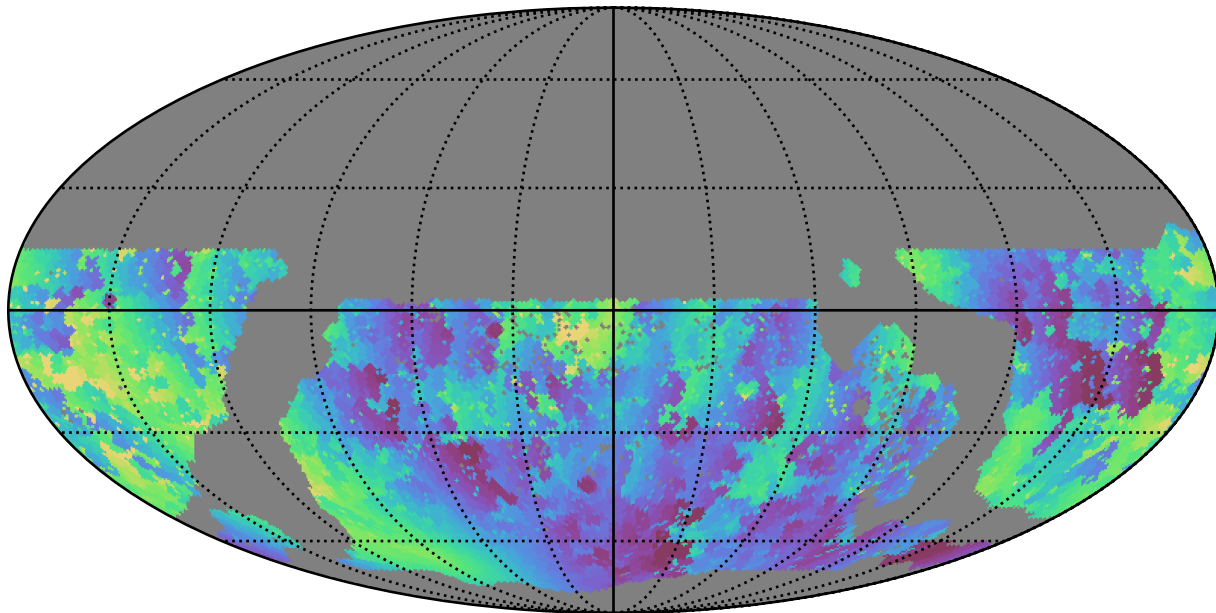

ddf_acor_sf15_lsf20_lsr10_v3.4_10yrs WFD g band: Min solarElong

Min solarElong (degrees)