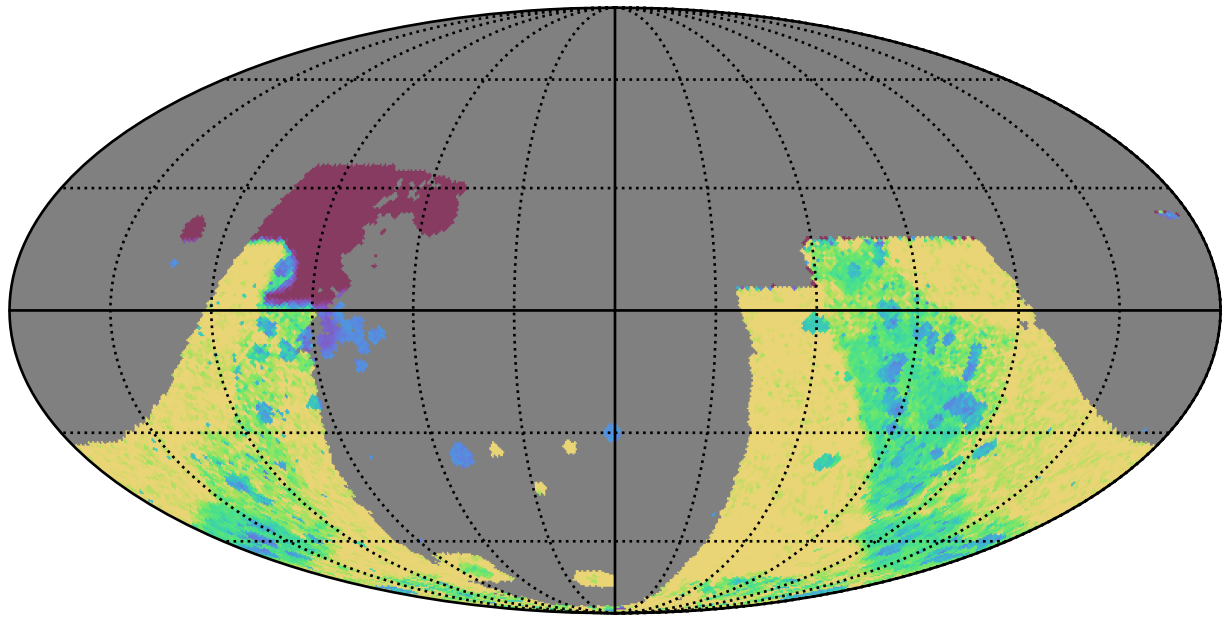

ddf\_acor\_sf10\_lsf40\_lsr50\_v3.4\_10yrs : GalplaneTimePerFilter\_combined\_map\_y

0.0 0.2 0.4 0.6 0.8 1.0 1.2 1.4 1.6 1.8 2.0  
GalplaneTimePerFilter\_combined\_map\_y  
(filter mag MJD s)