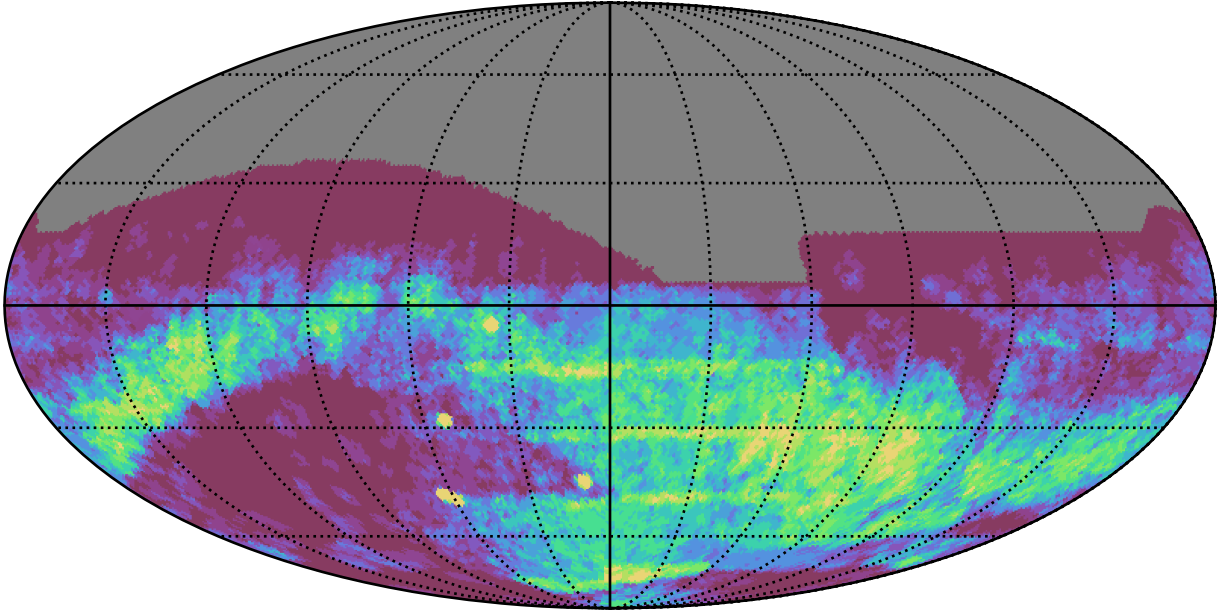

ddf\_acor\_sf10\_lsf40\_lsr50\_v3.4\_10yrs : GalPlaneSeasonGapsTimescales\_xray\_binaries\_map\_Tau\_10\_0

0.0 0.1 0.2 0.3 0.4 0.5 0.6 0.7 0.8 0.9 1.0  
GalPlaneSeasonGapsTimescales\_xray\_binaries\_map\_Tau\_10\_0  
(MJD mag)