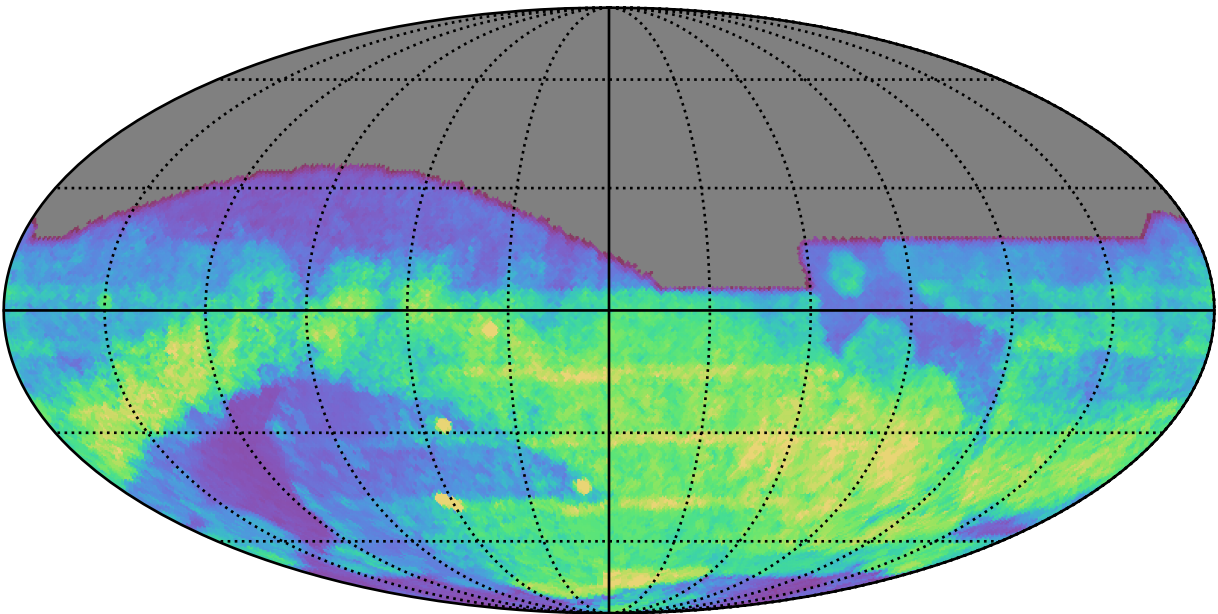

ddf_acor_sf10_lsf40_lsr50_v3.4_10yrs : GalPlaneSeasonGapsTimescales_xray_binaries_map_Tau_100_0

0.0 0.1 0.2 0.3 0.4 0.5 0.6 0.7 0.8 0.9 1.0
GalPlaneSeasonGapsTimescales_xray_binaries_map_Tau_100_0
(MJD mag)