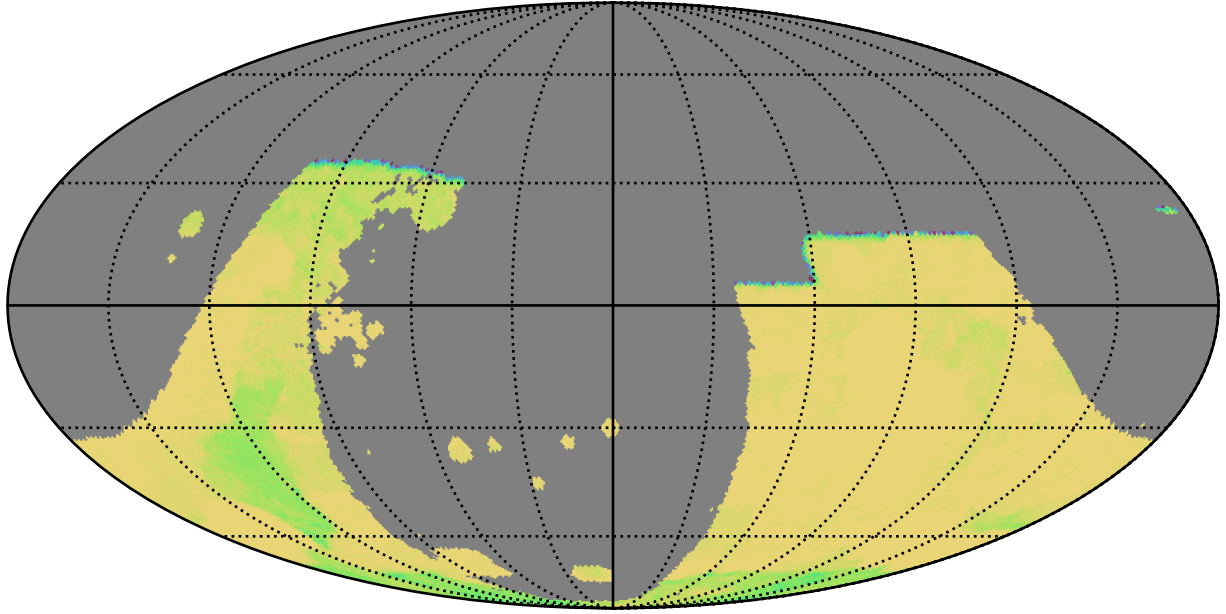

ddf\_acor\_sf10\_lsf40\_lsr50\_v3.4\_10yrs : GalPlaneSeasonGapsTimescales\_combined\_map\_Tau\_232\_5

0.0 0.1 0.2 0.3 0.4 0.5 0.6 0.7 0.8 0.9 1.0  
GalPlaneSeasonGapsTimescales\_combined\_map\_Tau\_232\_5  
(MJD mag)