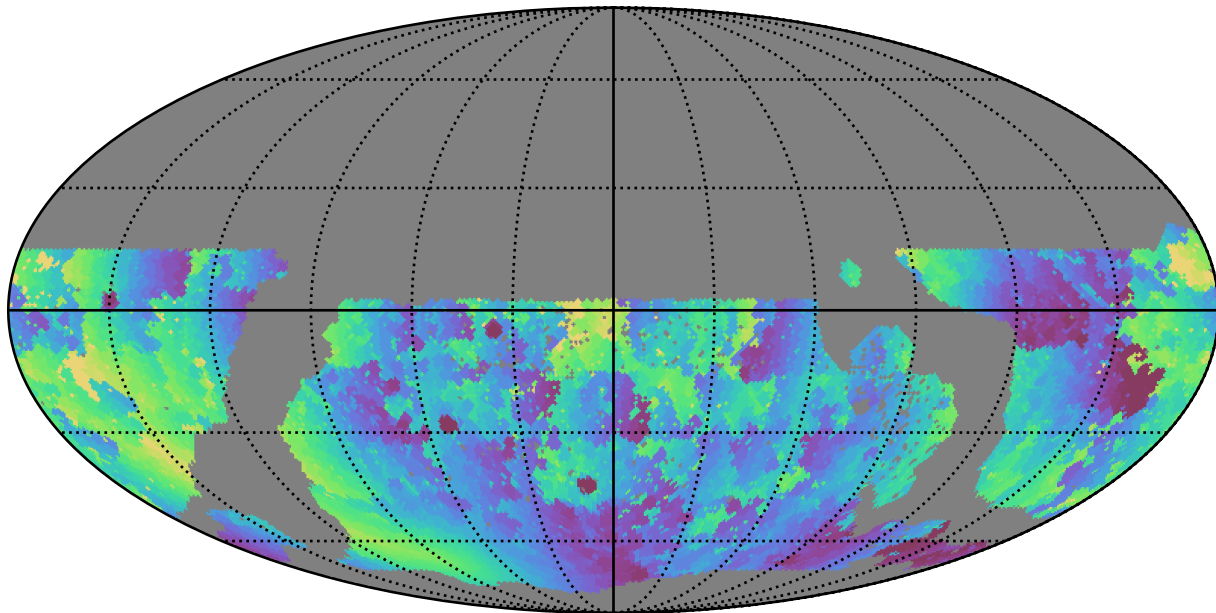

ddf_acor_sf10_lsf40_lsr50_v3.4_10yrs WFD g band: Min solarElong

Min solarElong (degrees)