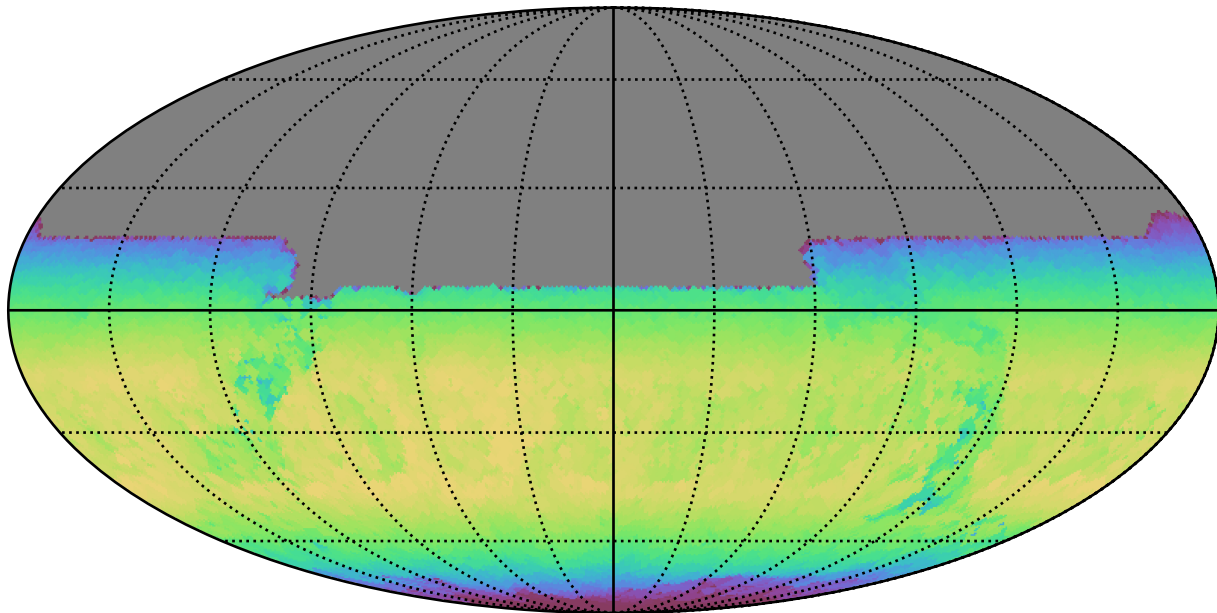

ddf\_acor\_sf10\_lsf40\_lsr50\_v3.4\_10yrs All sky y band: Max skyBrightness

18.10 18.15 18.20 18.25 18.30 18.35 18.40 18.45 18.50 18.55 18.60

Max skyBrightness (mag/sq arcsec)