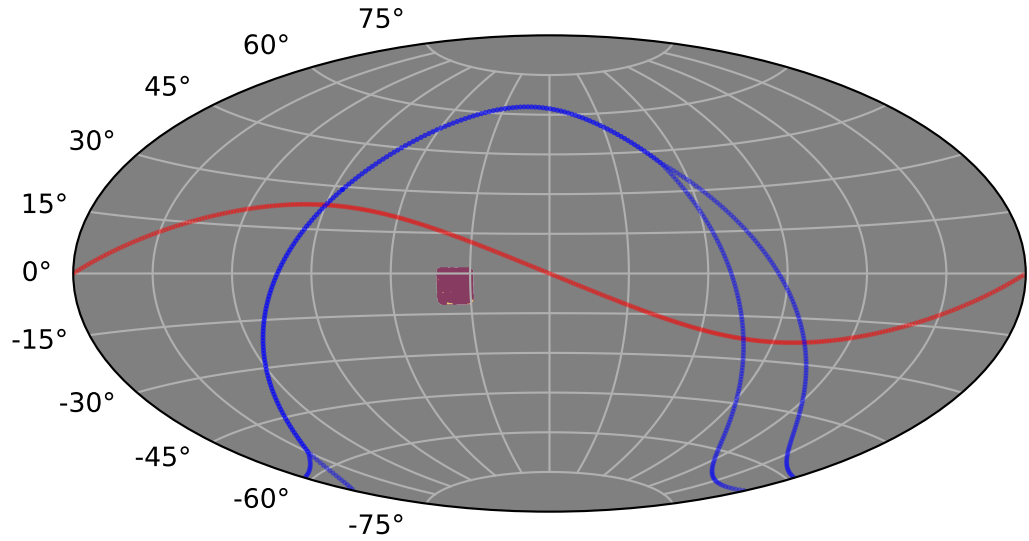

ddf\_acor\_sf10\_lsf40\_lsr50\_v3.4\_10yrs DD:XMM\_LSS: KNePopMetric\_DD:XMM\_LSS\_ztfrest\_simple\_blue

0.0 0.1 0.2 0.3 0.4 0.5 0.6 0.7 0.8 0.9 1.0  
KNePopMetric\_DD:XMM\_LSS\_ztfrest\_simple\_blue  
(Detected, 0 or 1)