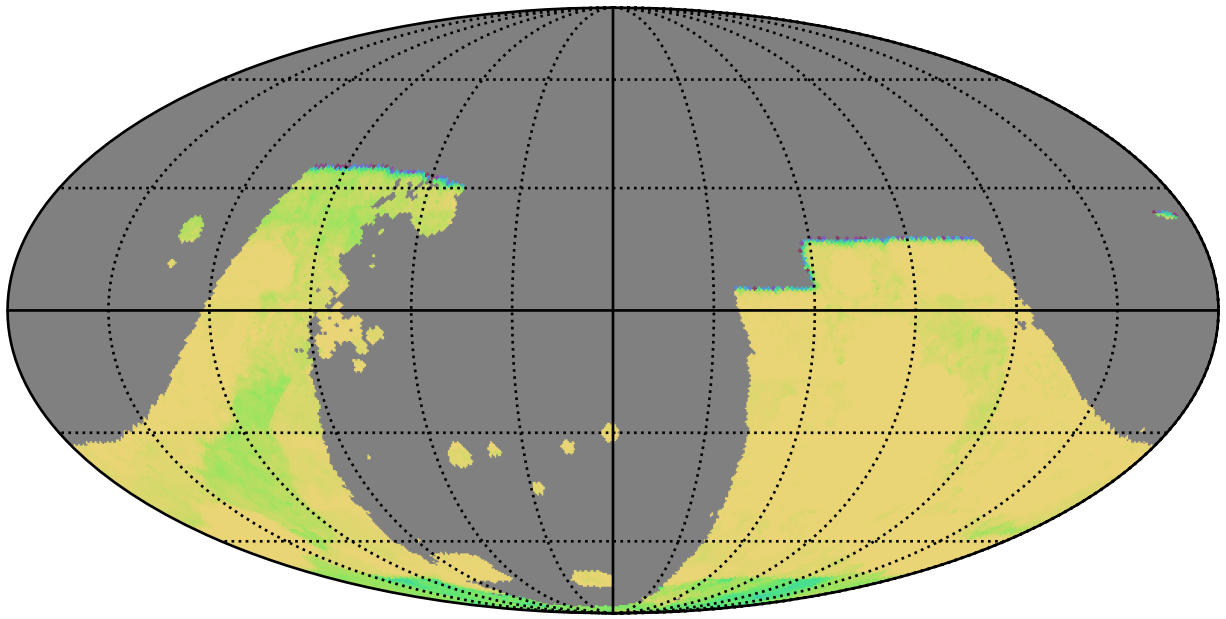

ddf_acor_sf10_lsf40_lsr20_v3.4_10yrs : GalPlaneSeasonGapsTimescales_combined_map_Tau_232_5

0.0 0.1 0.2 0.3 0.4 0.5 0.6 0.7 0.8 0.9 1.0
GalPlaneSeasonGapsTimescales_combined_map_Tau_232_5
(MJD mag)