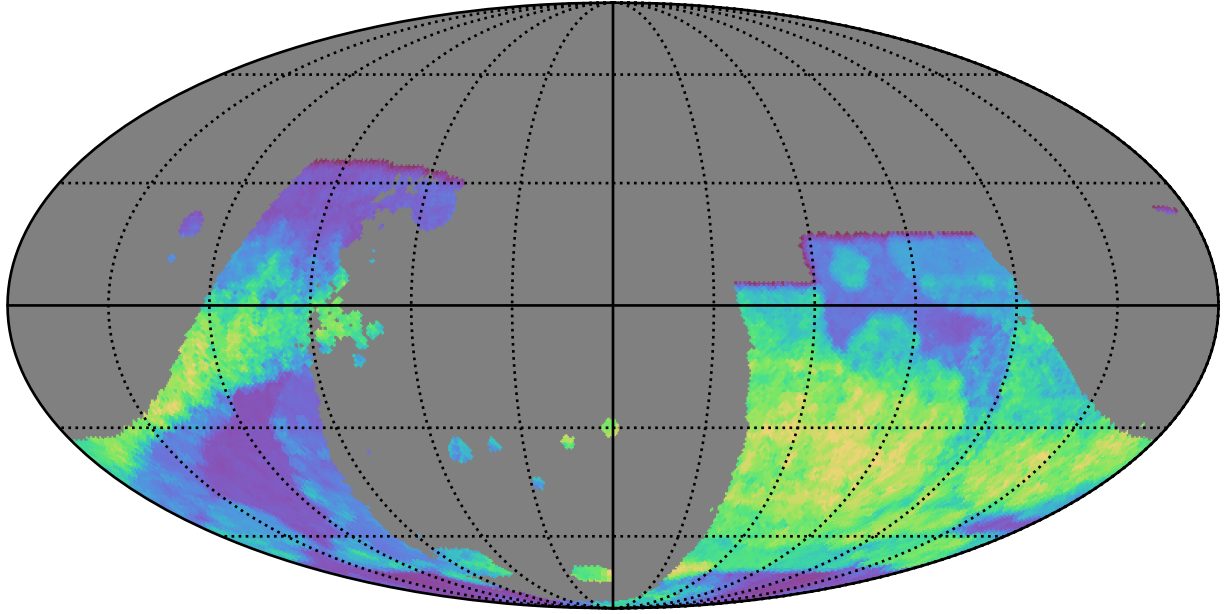

ddf_acor_sf10_lsf40_lsr20_v3.4_10yrs : GalPlaneSeasonGapsTimescales_combined_map_Tau_100_0

0.0 0.1 0.2 0.3 0.4 0.5 0.6 0.7 0.8 0.9 1.0
GalPlaneSeasonGapsTimescales_combined_map_Tau_100_0
(MJD mag)