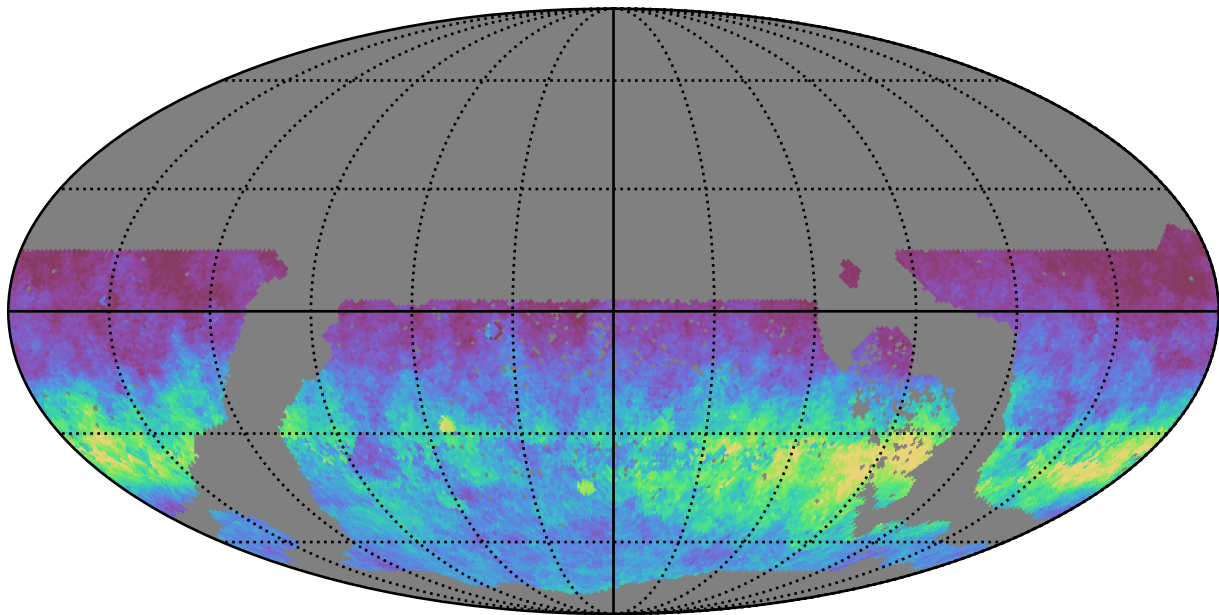

ddf\_acor\_sf10\_lsf40\_lsr20\_v3.4\_10yrs WFD i band: AngleRms rotSkyPos

AngleRms rotSkyPos (deg)