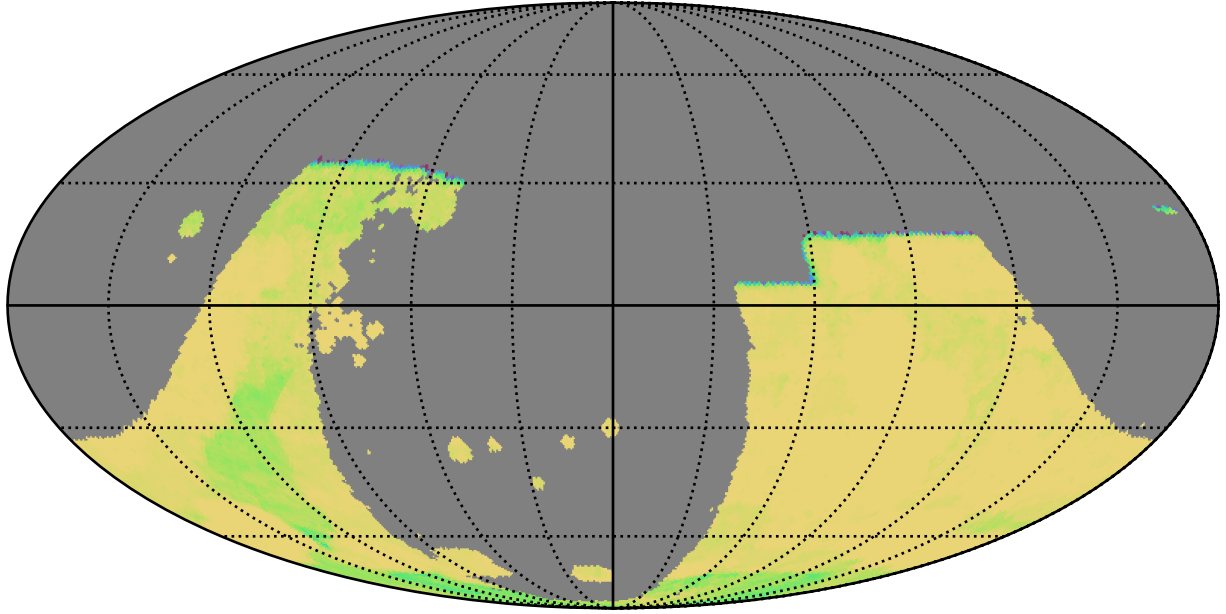

ddf\_acor\_sf10\_lsf40\_lsr10\_v3.4\_10yrs : GalPlaneSeasonGapsTimescales\_combined\_map\_Tau\_232\_5

0.0 0.1 0.2 0.3 0.4 0.5 0.6 0.7 0.8 0.9 1.0  
GalPlaneSeasonGapsTimescales\_combined\_map\_Tau\_232\_5  
(MJD mag)