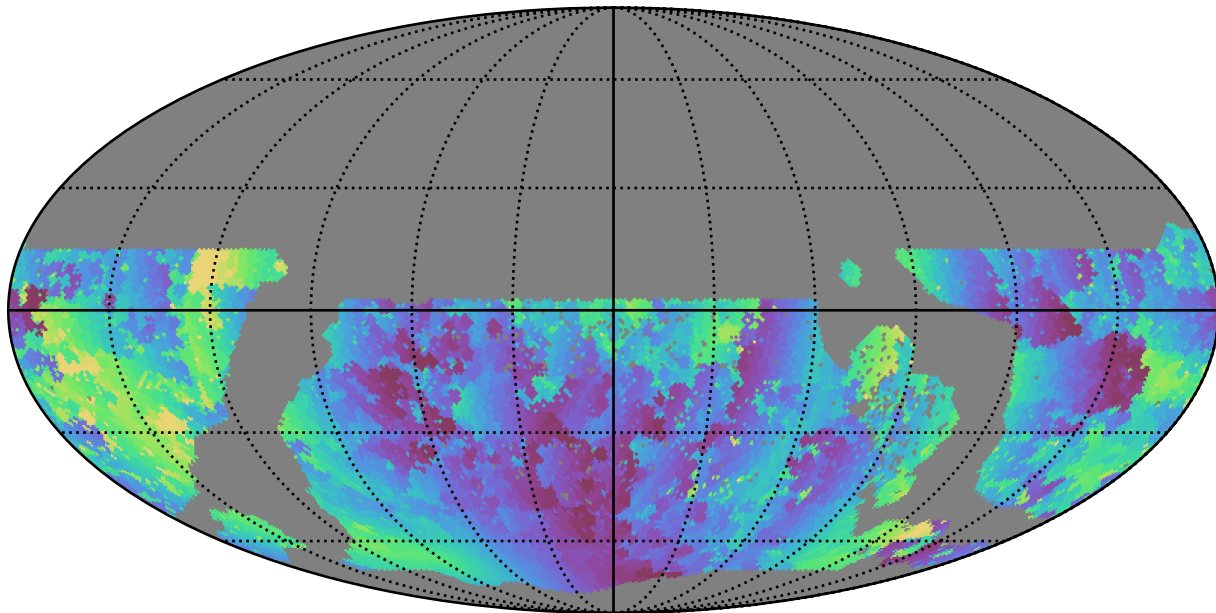

ddf_acor_sf10_lsf40_lsr10_v3.4_10yrs WFD u band: Min solarElong

Min solarElong (degrees)