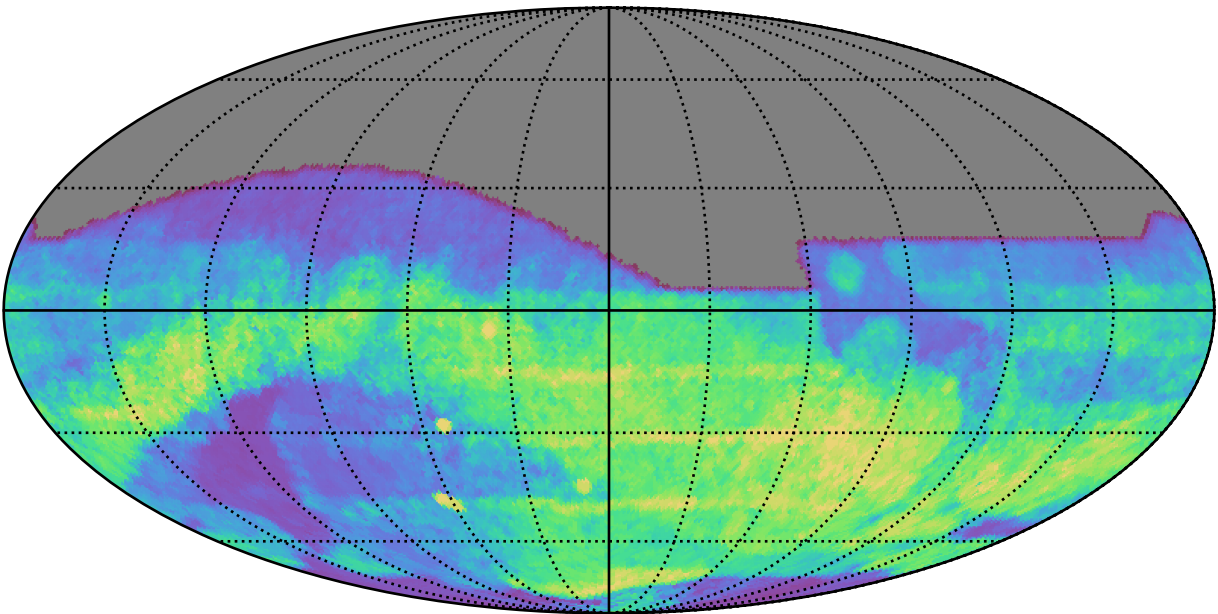

ddf_acor_sf10_lsf30_lsr50_v3.4_10yrs : GalPlaneSeasonGapsTimescales_xray_binaries_map_Tau_100_0

0.0 0.1 0.2 0.3 0.4 0.5 0.6 0.7 0.8 0.9 1.0
GalPlaneSeasonGapsTimescales_xray_binaries_map_Tau_100_0
(MJD mag)