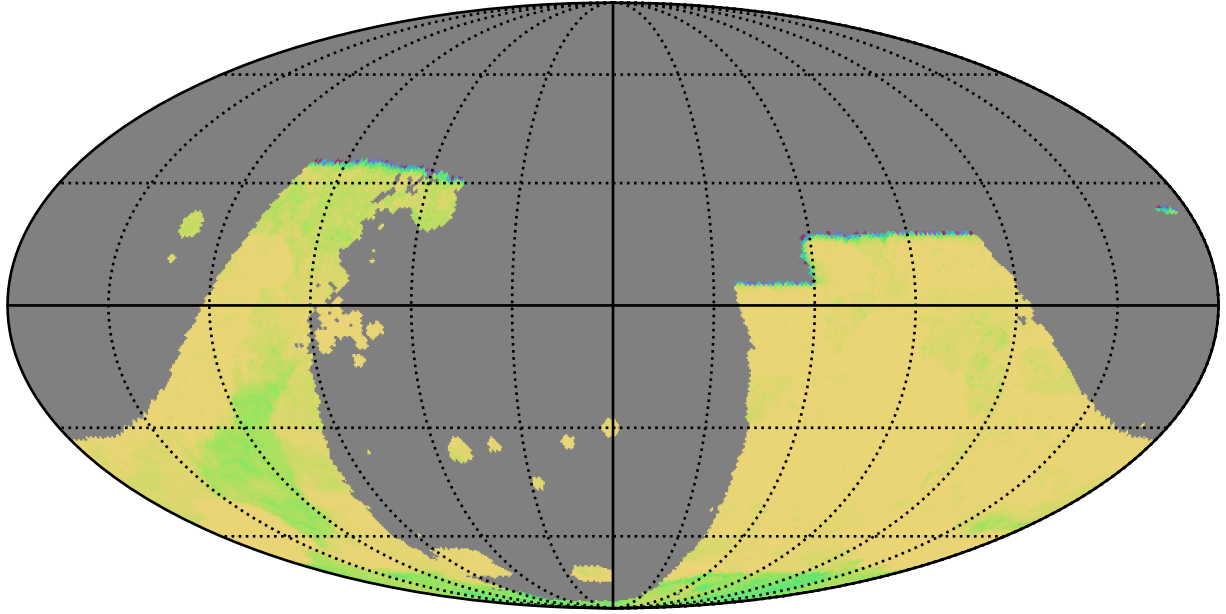

ddf\_acor\_sf10\_lsf30\_lsr50\_v3.4\_10yrs : GalPlaneSeasonGapsTimescales\_combined\_map\_Tau\_232\_5

0.0 0.1 0.2 0.3 0.4 0.5 0.6 0.7 0.8 0.9 1.0  
GalPlaneSeasonGapsTimescales\_combined\_map\_Tau\_232\_5  
(MJD mag)