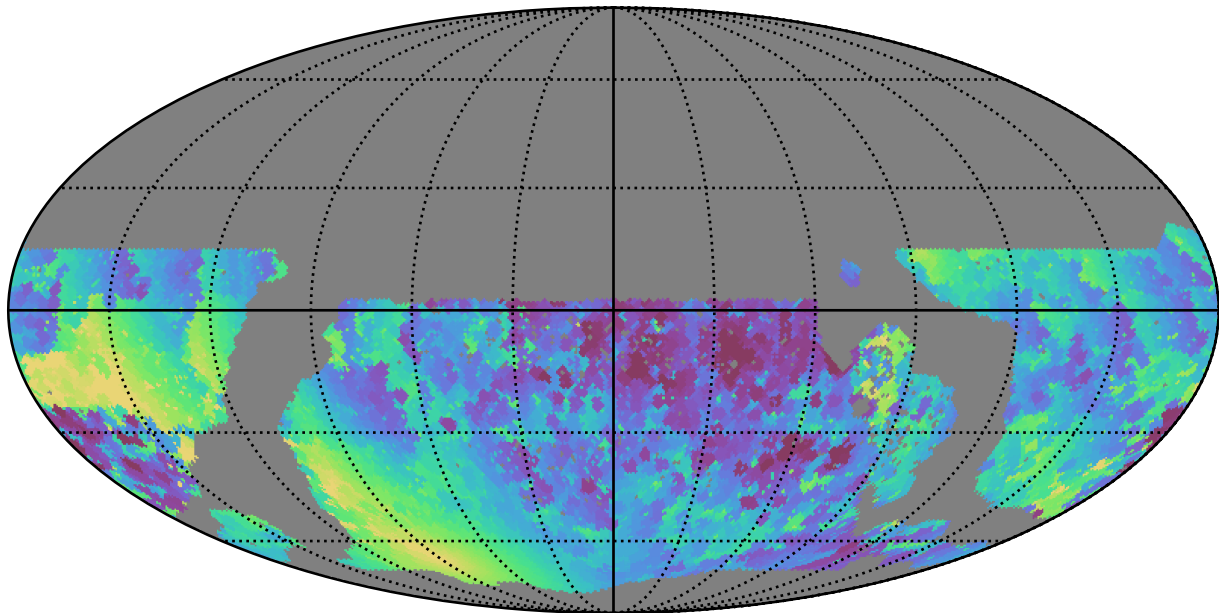

ddf_acor_sf10_lsf30_lsr50_v3.4_10yrs WFD y band: Min solarElong

Min solarElong (degrees)