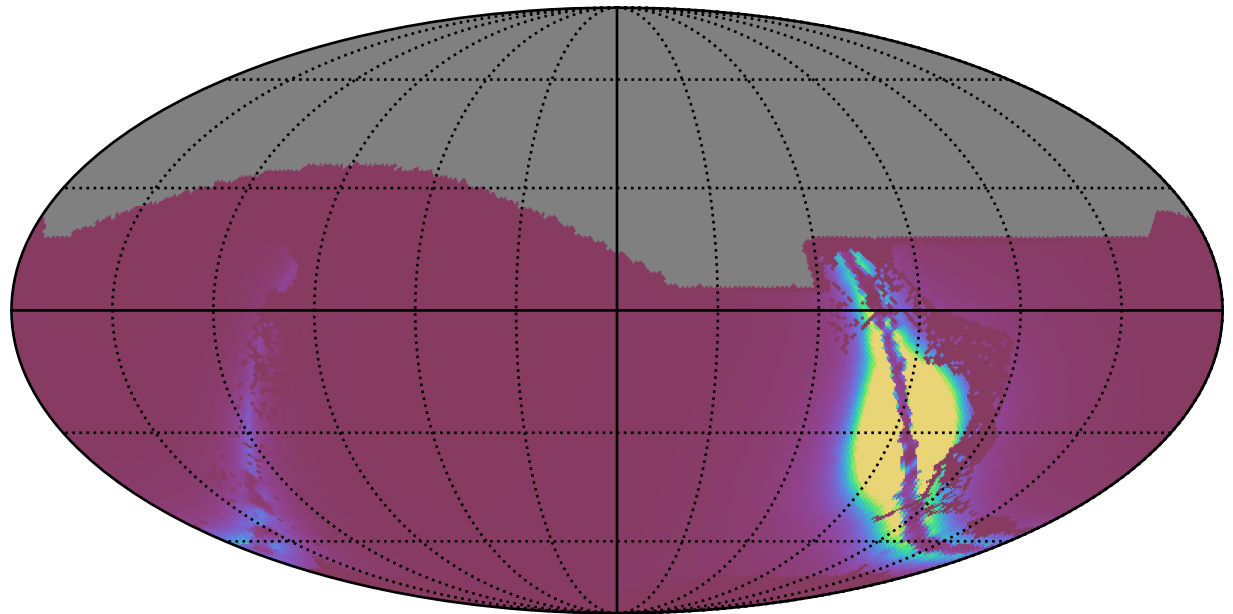

ddf_acor_sf10_lsf30_lsr20_v3.4_10yrs : GalplaneFootprintMetric_xray_binaries_map_Tau_20_0

0.000 0.002 0.004 0.006 0.008 0.010 0.012 0.014 0.016 0.018
GalplaneFootprintMetric_xray_binaries_map_Tau_20_0
(filter mag)