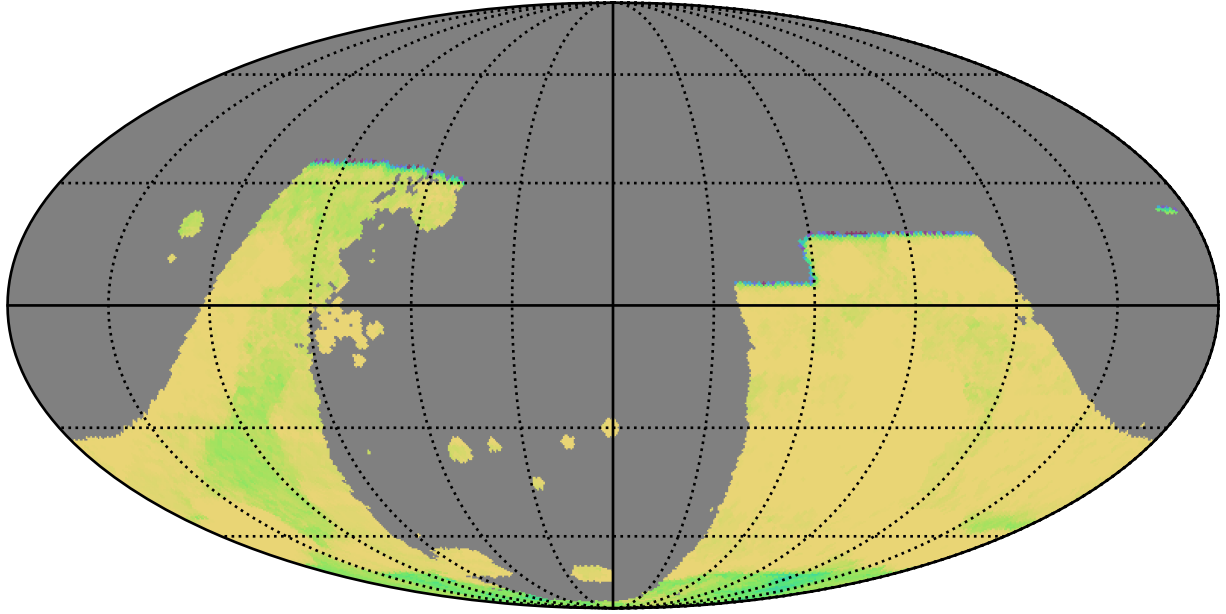

ddf_acor_sf10_lsf30_lsr20_v3.4_10yrs : GalPlaneSeasonGapsTimescales_combined_map_Tau_232_5

0.0 0.1 0.2 0.3 0.4 0.5 0.6 0.7 0.8 0.9 1.0
GalPlaneSeasonGapsTimescales_combined_map_Tau_232_5
(MJD mag)