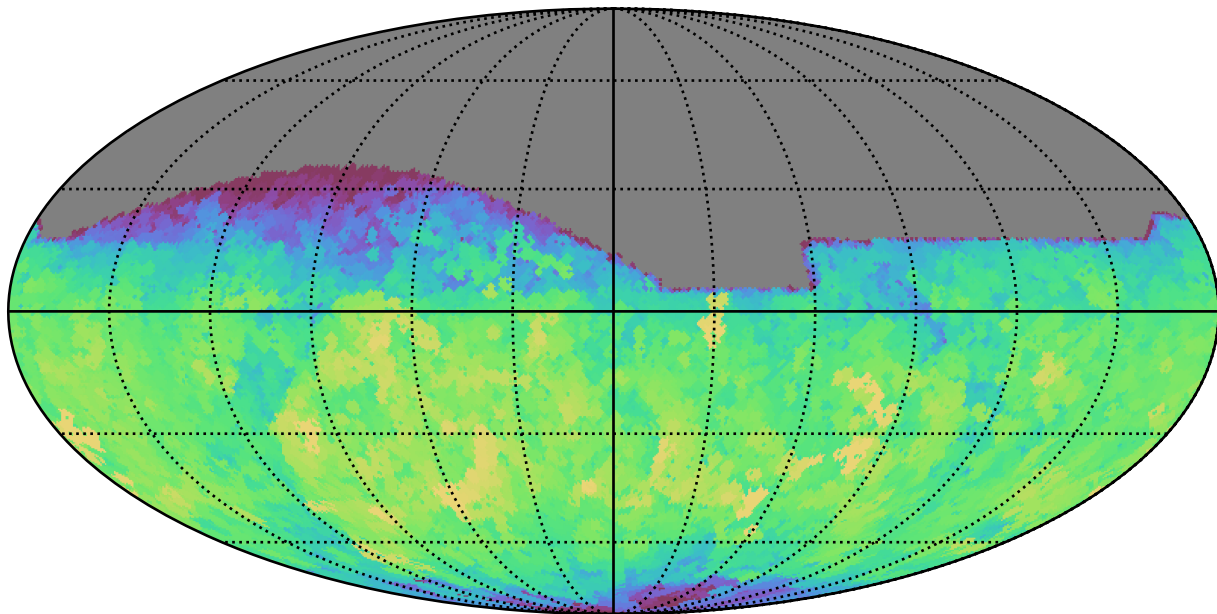

ddf_acor_sf10_lsf30_lsr20_v3.4_10yrs All sky z band: Max saturation_mag

13.9 14.1 14.25 14.40 14.55 14.70 14.85 15.00 15.15 15.30 15.45 15.60
Max saturation_mag (mag)