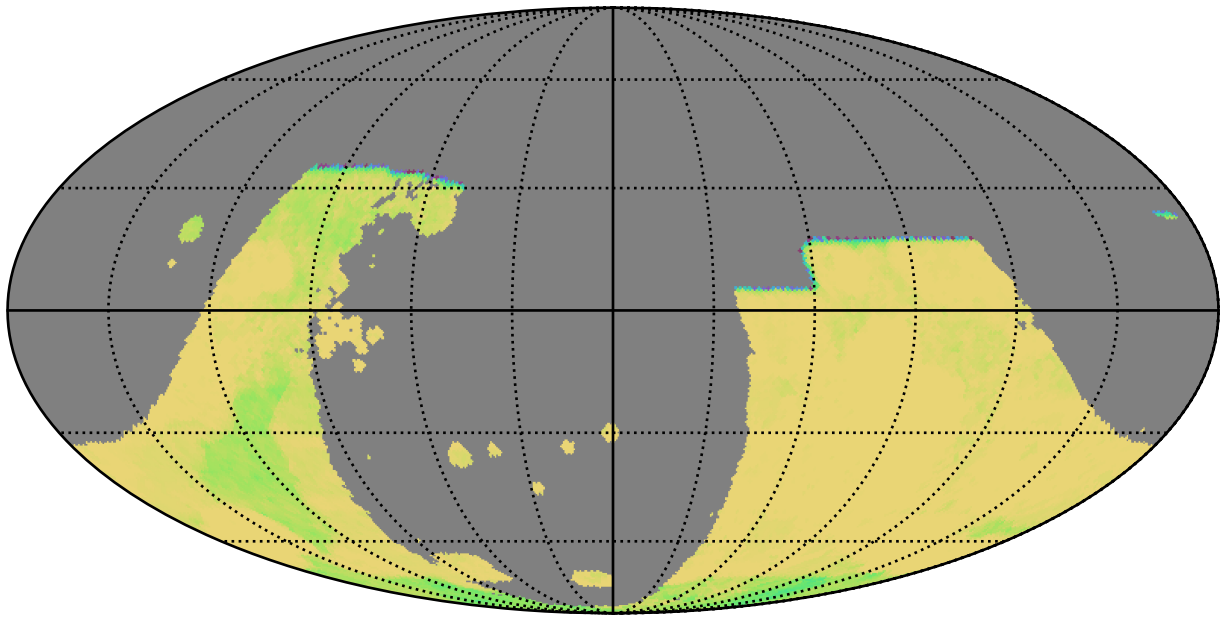

ddf_acor_sf10_lsf30_lsr10_v3.4_10yrs : GalPlaneSeasonGapsTimescales_combined_map_Tau_232_5

0.0 0.1 0.2 0.3 0.4 0.5 0.6 0.7 0.8 0.9 1.0
GalPlaneSeasonGapsTimescales_combined_map_Tau_232_5
(MJD mag)