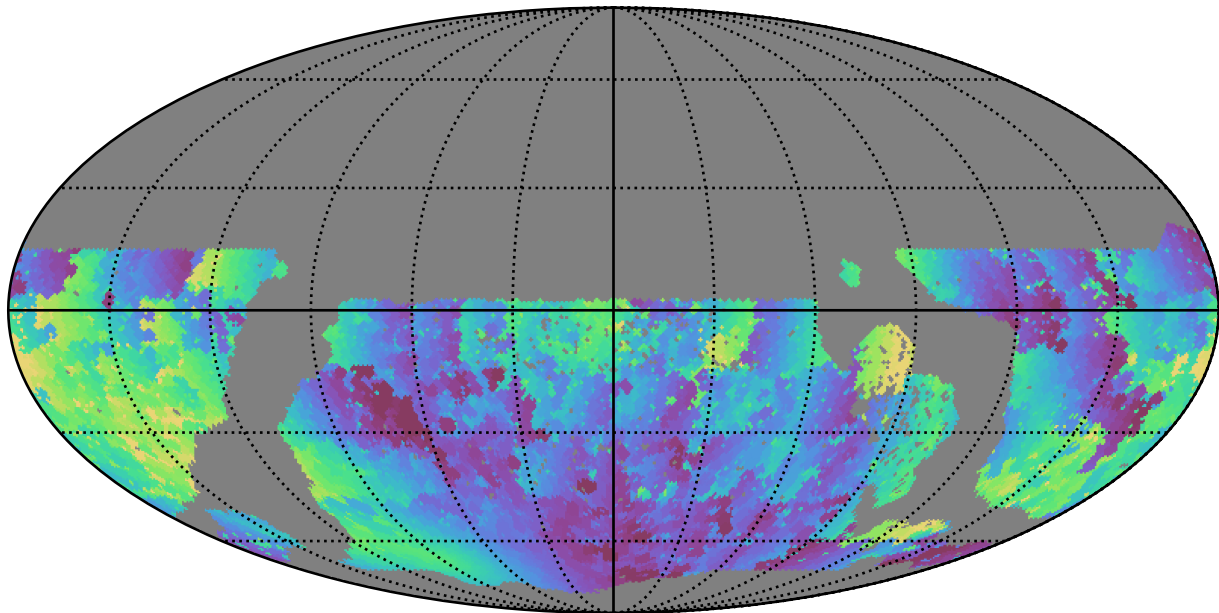

ddf\_acor\_sf10\_lsf30\_lsr10\_v3.4\_10yrs WFD u band: Min solarElong

Min solarElong (degrees)