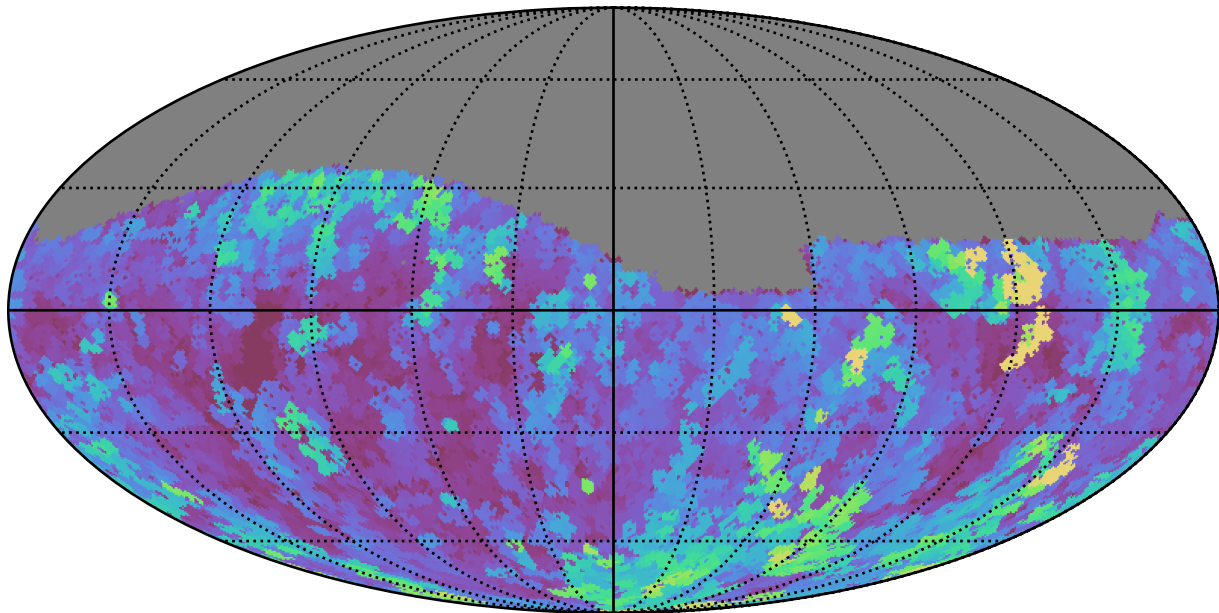

ddf_acor_sf10_lsf30_lsr10_v3.4_10yrs Yr 1 g band: Max seeingGeom

Max seeingGeom (arcsec)