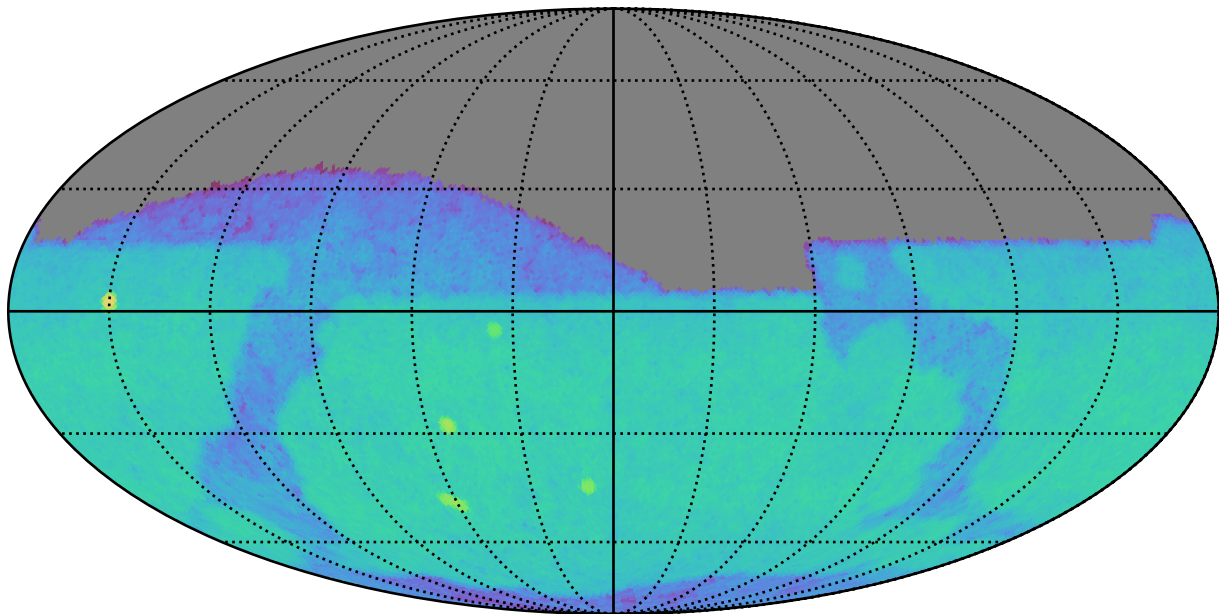

ddf_acor_sf10_lsf20_lsr50_v3.4_10yrs night<365 and i: coadd i, year<1

22.2 22.8 23.4 24.0 24.6 25.2 25.8 26.4 27.0 27.6 28.2
coadd i, year<1 (mag)