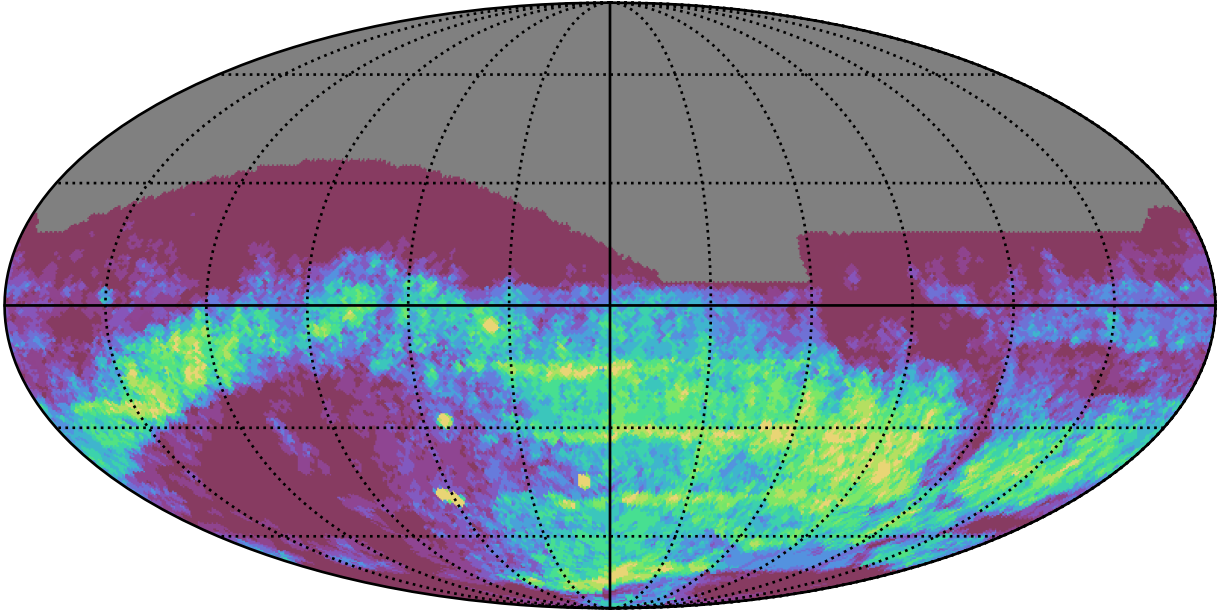

ddf_acor_sf10_lsf20_lsr50_v3.4_10yrs : GalPlaneSeasonGapsTimescales_xray_binaries_map_Tau_25_0

0.0 0.1 0.2 0.3 0.4 0.5 0.6 0.7 0.8 0.9 1.0
GalPlaneSeasonGapsTimescales_xray_binaries_map_Tau_25_0
(MJD mag)