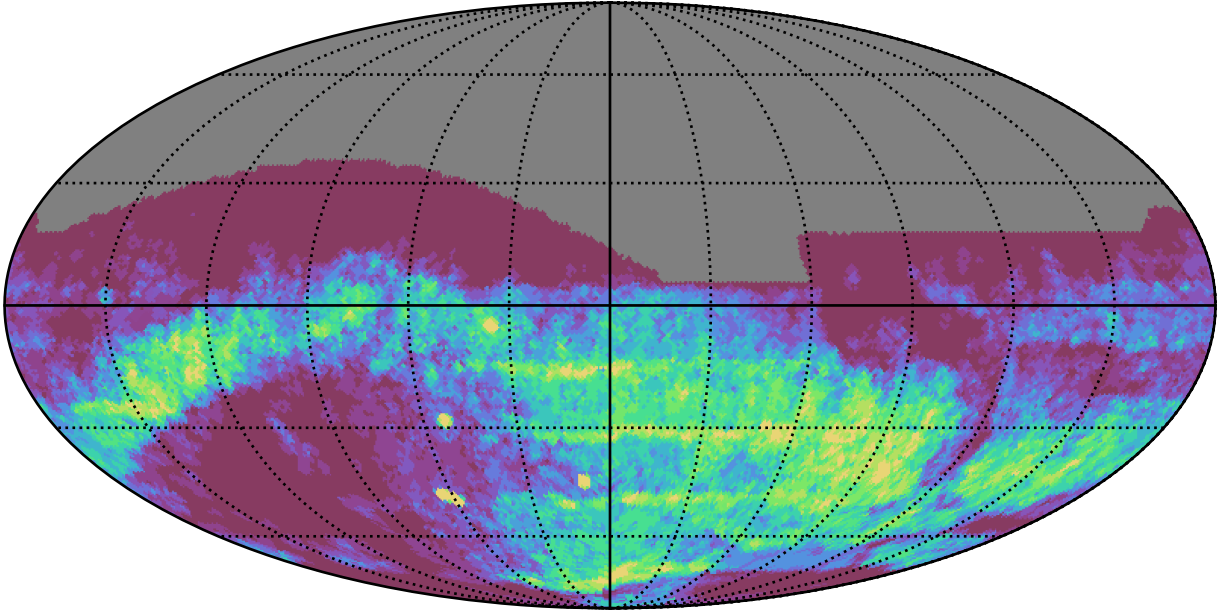

ddf_acor_sf10_lsf20_lsr50_v3.4_10yrs : GalPlaneSeasonGapsTimescales_xray_binaries_map_Tau_10_0

0.0 0.1 0.2 0.3 0.4 0.5 0.6 0.7 0.8 0.9 1.0
GalPlaneSeasonGapsTimescales_xray_binaries_map_Tau_10_0
(MJD mag)