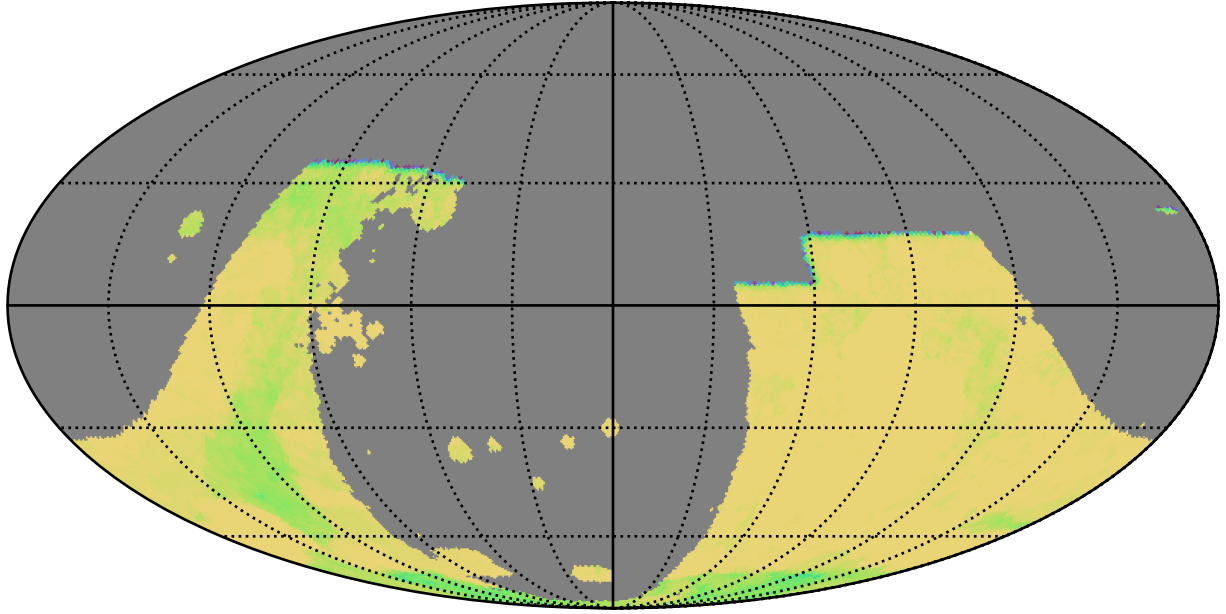

ddf\_acor\_sf10\_lsf20\_lsr50\_v3.4\_10yrs : GalPlaneSeasonGapsTimescales\_combined\_map\_Tau\_232\_5

0.0 0.1 0.2 0.3 0.4 0.5 0.6 0.7 0.8 0.9 1.0  
GalPlaneSeasonGapsTimescales\_combined\_map\_Tau\_232\_5  
(MJD mag)