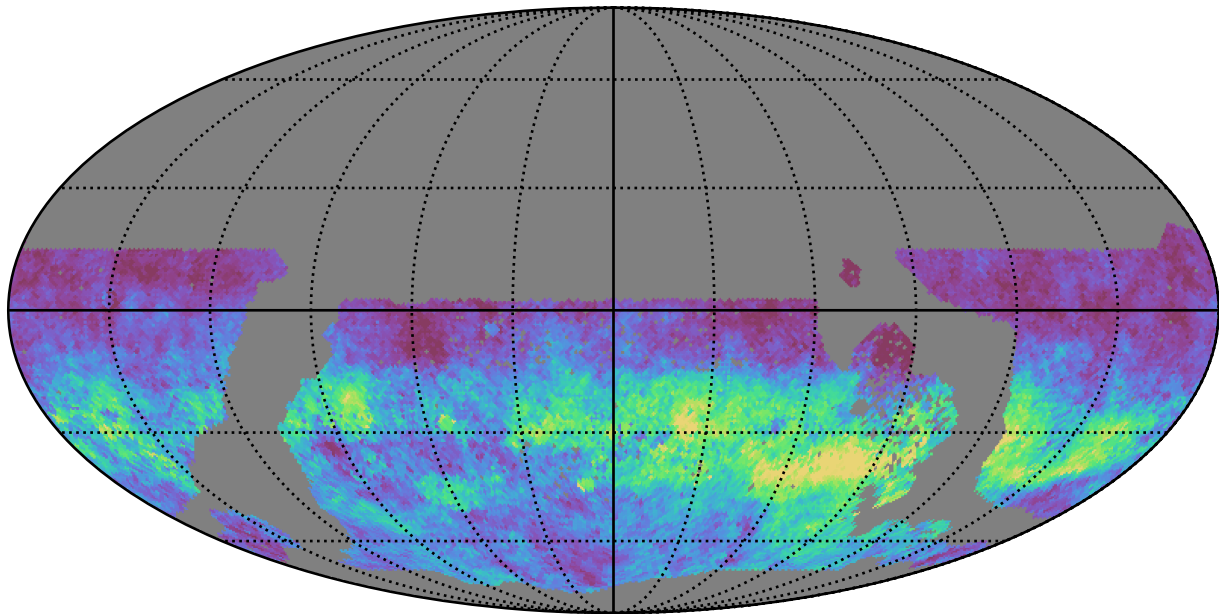

ddf\_acor\_sf10\_lsf20\_lsr50\_v3.4\_10yrs WFD u band: AngleRms rotSkyPos

AngleRms rotSkyPos (deg)