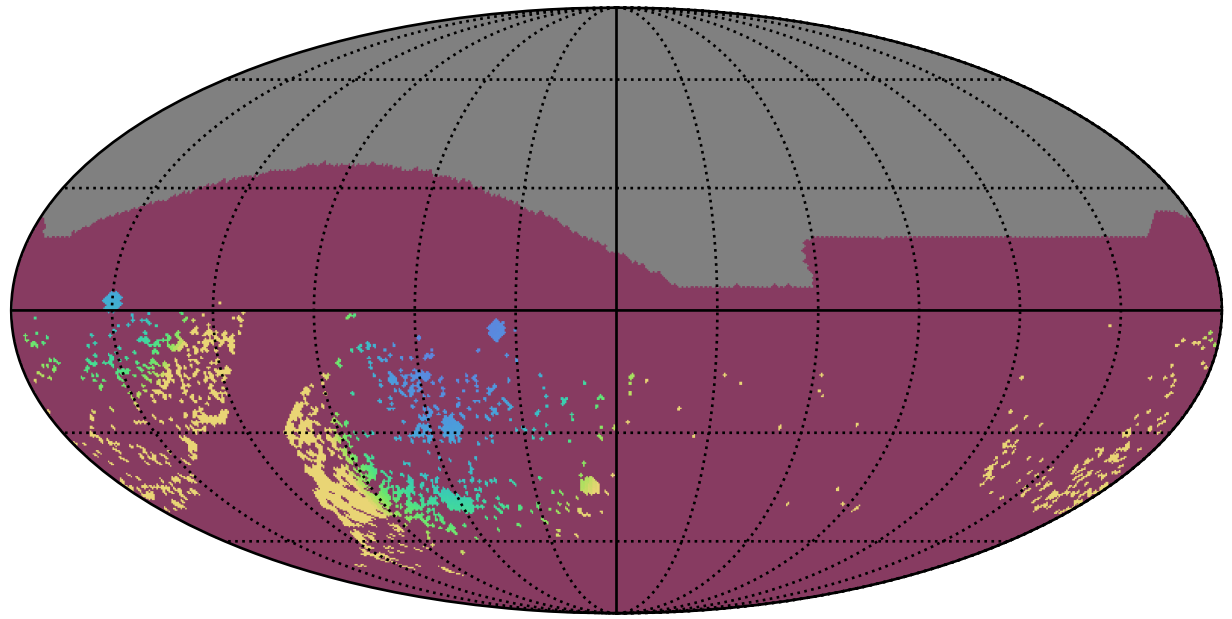

ddf_acor_sf10_lsf20_lsr20_v3.4_10yrs : GalplaneFootprintMetric_xray_binaries_map_Tau_5_0

0.0 1.5 3.0 4.5 6.0 7.5 9.0 10.5
GalplaneFootprintMetric_xray_binaries_map_Tau_5_0 $1e-5$
(filter mag)