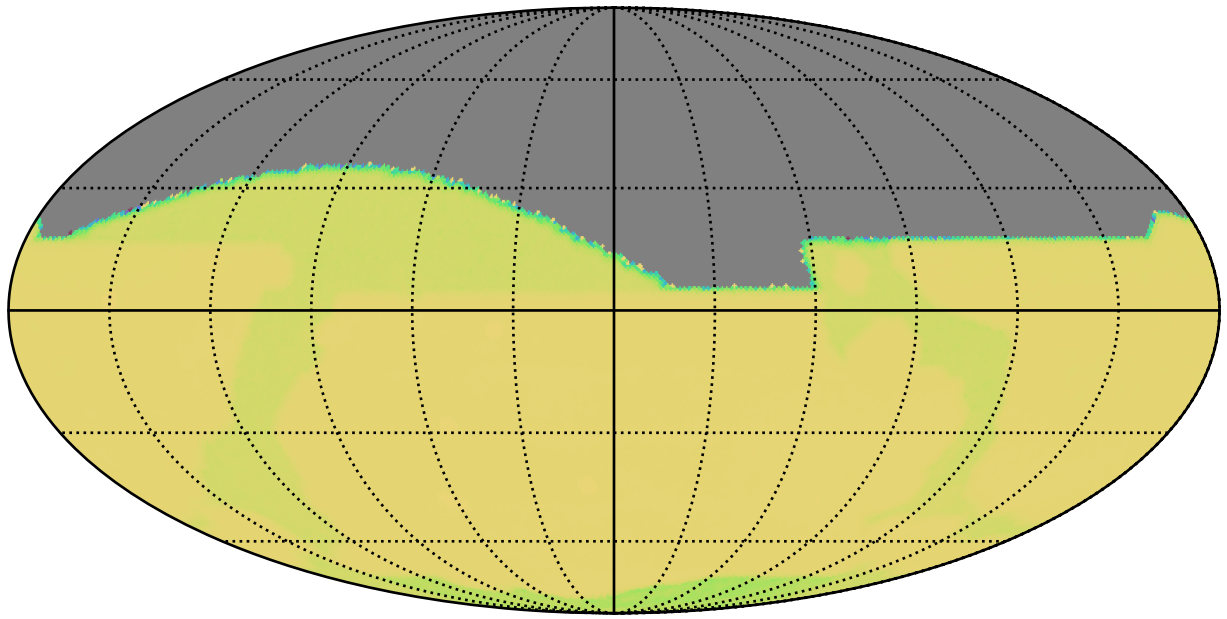

ddf_acor_sf10_lsf20_lsr20_v3.4_10yrs : GalPlaneVisitIntervalsTimescales_xray_binaries_map_Tau_73_0

GalPlaneVisitIntervalsTimescales_xray_binaries_map_Tau_73_0
(MJD mag)